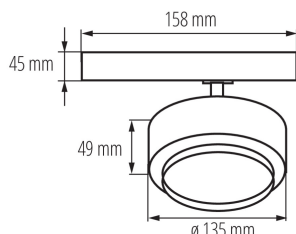

Reflektor na lištový systém

5905339356581

5-ročná záruka podľa podmienok vyhlásenia o záruke, ktoré je dostupné na [webovej stránke](#)

Kanlux BTL LED je nový dizajn svietidiel prispôsobený systému Kanlux TEAR a väčšine 3-obvodovým lištám. Svietidlá sú vybavené integrovaným napájaním s adaptérom. Kanlux BTL sú svietidlá v smerovom prevedení so šošovkou a nastavením uhla svietenia v rozsahu od 15° do 45°. U Kanlux BTL si môžeme vybrať výkon (18W, 28W, 38W), farbu krytu (biela alebo čierna) a farbu svetla (teplá alebo neutrálna). Rad svietidiel Kanlux BTL má vysoký index podania farieb Ra 90+ a ich vysokú kvalitu potvrdzuje 5-ročná záruka.

VŠEOBECNÉ ÚDAJE:

Farba: biela

Miesto montáže: na szynę TEAR

Miesto používania: vo vnútri

Minimálna vzdialenosť od osvetľovaného objektu: 0,5m

Možnosť spolupráce so stmievačom: nie

Integrovaný LED zdroj svetla: áno

Čistá kusová hmotnosť [g]: 788

Gramáž [g]: 933.33

Dĺžka kusového balenia [cm]: 14

Šírka kusového balenia [cm]: 13

Výška kusového balenia [cm]: 17.5

Hmotnosť kartónu [kg]: 11.19996

Šírka kartónu [cm]: 30

Výška kartónu [cm]: 29

Dĺžka kartónu [cm]: 55

Objem kartónu [m³]: 0.04785

DODATOČNÉ INFORMÁCIE:

-

KANLUX S.A. (kat 35658) BTL 38W-930-W 45deg / LDC (Polar)

Luminaire: KANLUX S.A. (kat 35658) BTL 38W-930-W 45deg

Lamps: 1 x BTL 38W-930