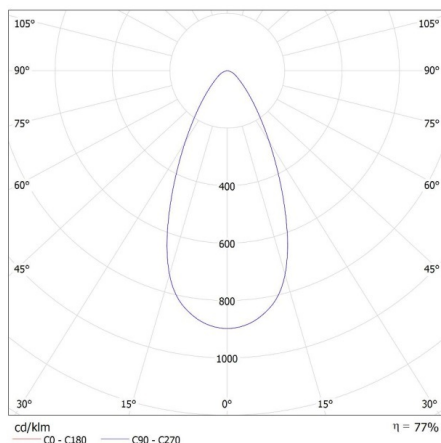

Dĺžka kartónu [cm]: 55

Objem kartónu [m³]: 0.04785

DODATOČNÉ INFORMÁCIE:

-

KANLUX S.A. (kat 35658) BTL 38W-930-W 45deg / LDC (Polar)

Luminaire: KANLUX S.A. (kat 35658) BTL 38W-930-W 45deg

Lamps: 1 x BTL 38W-930