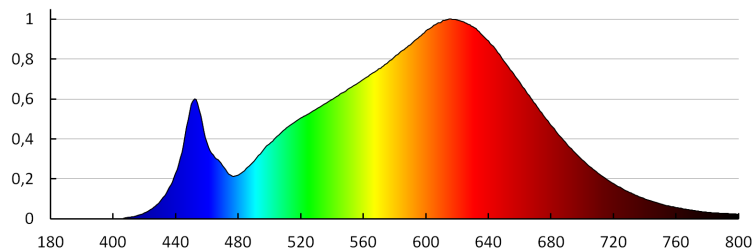

DODATOČNÉ INFORMÁCIE:

- •