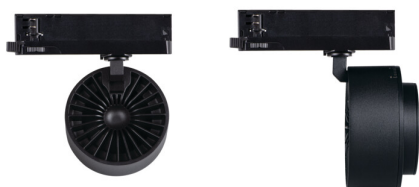

Reflektor na lištový systém

5905339356598

5-ročná záruka podľa podmienok vyhlásenia o záruke, ktoré je dostupné na [webovej stránke](#)

Kanlux BTL LED je nový dizajn svietidiel prispôsobený systému Kanlux TEAR a väčšine 3-obvodovým lištám. Svietidlá sú vybavené integrovaným napájaním s adaptérom. Kanlux BTL sú svietidlá v smerovom prevedení so šošovkou a nastavením uhla svietenia v rozsahu od 15° do 45°. U Kanlux BTL si môžeme vybrať výkon (18W, 28W, 38W), farbu krytu (biela alebo čierna) a farbu svetla (teplá alebo neutrálna). Rad svietidiel Kanlux BTL má vysoký index podania farieb Ra 90+ a ich vysokú kvalitu potvrdzuje 5-ročná záruka.

VŠEOBECNÉ ÚDAJE:

Farba: čierna

Miesto montáže: na szynę TEAR

Miesto používania: vo vnútri

Minimálna vzdialenosť od osvetľovaného objektu: 0,5m

Možnosť spolupráce so stmievačom: nie

Integrovaný LED zdroj svetla: áno

TECHNICKÉ PARAMETRE:

Menovité napätie [V]: 220-240 AC

Menovitá frekvencia [Hz]: 50

Maximálny výkon [W]: 38

Trieda ochrany proti zásahu el. prúdom: II

Typ diódy: LED COB

Svetelný tok [lm]: 3800

Farba svetla: teplá biela

Rozpätie teploty prostredia, na ktorú môže byť výrobok vystavený [°C]: 5+25

Materiál korpusu: hliníková zliatina

Doba nahrievania lampy [s]: ≤1

Doba zapnutia lampy [s]: ≤0,5

Pohyblivé svietidlo s horizontálnym rozpätím [°]: 340