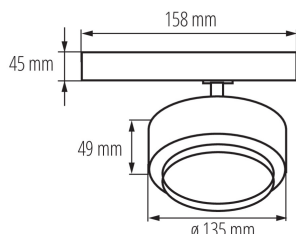

Reflektor na lištový systém

5905339356598

5-ročná záruka podľa podmienok vyhlásenia o záruke, ktoré je dostupné na [webovej stránke](#)

Kanlux BTL LED je nový dizajn svietidiel prispôsobený systému Kanlux TEAR a väčšine 3-obvodovým lištám. Svietidlá sú vybavené integrovaným napájaním s adaptérom. Kanlux BTL sú svietidlá v smerovom prevedení so šošovkou a nastavením uhla svietenia v rozsahu od 15° do 45°. U Kanlux BTL si môžeme vybrať výkon (18W, 28W, 38W), farbu krytu (biela alebo čierna) a farbu svetla (teplá alebo neutrálna). Rad svietidiel Kanlux BTL má vysoký index podania farieb Ra 90+ a ich vysokú kvalitu potvrdzuje 5-ročná záruka.

VŠEOBECNÉ ÚDAJE:

Farba: čierna

Miesto montáže: na szynę TEAR

Miesto používania: vo vnútri

Minimálna vzdialenosť od osvetľovaného objektu: 0,5m

Možnosť spolupráce so stmievačom: nie

Integrovaný LED zdroj svetla: áno

Čistá kusová hmotnosť [g]: 788

Gramáž [g]: 933.33

Dĺžka kusového balenia [cm]: 14

Šírka kusového balenia [cm]: 13

Výška kusového balenia [cm]: 17.5

Hmotnosť kartónu [kg]: 11.19996

Šírka kartónu [cm]: 30

Výška kartónu [cm]: 29

Dĺžka kartónu [cm]: 55

Objem kartónu [m³]: 0.04785

DODATOČNÉ INFORMÁCIE:

-

KANLUX S.A. (kat 35659) BTL 38W-930-B 45deg / LDC (Polar)

Luminaire: KANLUX S.A. (kat 35659) BTL 38W-930-B 45deg
Lamps: 1 x BTL 38W-930