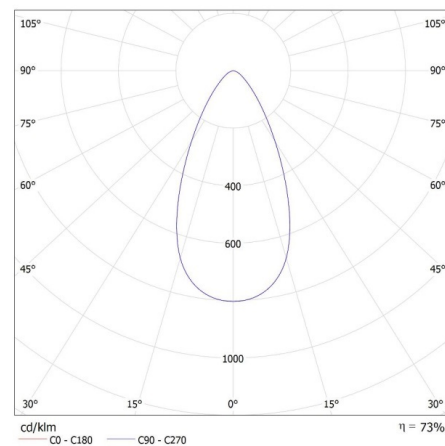

KANLUX S.A. (kat 35659) BTL 38W-930-B 45deg / LDC (Polar)