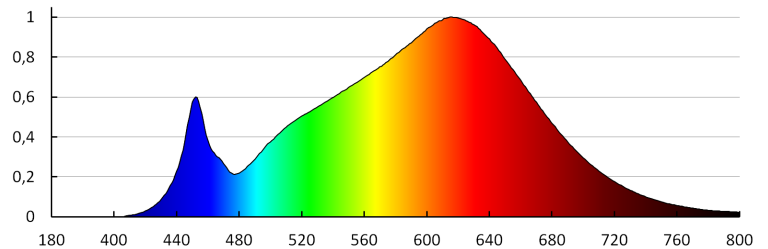

DODATOČNÉ INFORMÁCIE:

- •