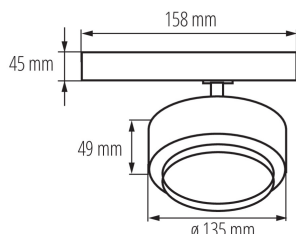

Reflektor na lištový systém

5905339356604

**5-ročná záruka podľa podmienok vyhlásenia o záruke, ktoré je dostupné na [webovej stránke](#)**

Kanlux BTL LED je nový dizajn svietidiel prispôsobený systému Kanlux TEAR a väčšine 3-obvodovým lištám. Svietidlá sú vybavené integrovaným napájaním s adaptérom. Kanlux BTL sú svietidlá v smerovom prevedení so šošovkou a nastavením uhla svietenia v rozsahu od 15° do 45°. U Kanlux BTL si môžeme vybrať výkon (18W, 28W, 38W), farbu krytu (biela alebo čierna) a farbu svetla (teplá alebo neutrálna). Rad svietidiel Kanlux BTL má vysoký index podania farieb Ra 90+ a ich vysokú kvalitu potvrdzuje 5-ročná záruka.

### VŠEOBECNÉ ÚDAJE:

**Farba:** biela

**Miesto montáže:** na szynę TEAR

**Miesto používania:** vo vnútri

**Minimálna vzdialenosť od osvetľovaného objektu:** 0,5m

**Možnosť spolupráce so stmievačom:** nie

**Integrovaný LED zdroj svetla:** áno

**Uhol svietenia [°]:** 15-45

**Svetelná účinnosť lampy [lm/W]:** 105

**Rozpätie teploty prostredia, na ktorú môže byť výrobok vystavený [°C]:** 5+25

**Materiál korpusu:** hliníková zliatina

**Doba nahrievania lampy [s]:** ≤1

Šírka kusového balenia [cm]: 13

Výška kusového balenia [cm]: 17.5

Hmotnosť kartónu [kg]: 11.30004

Šírka kartónu [cm]: 30

Výška kartónu [cm]: 29

Dĺžka kartónu [cm]: 55

Objem kartónu [m<sup>3</sup>]: 0.04785