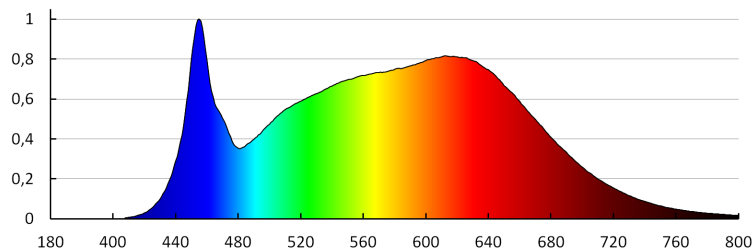

DODATOČNÉ INFORMÁCIE:

- •