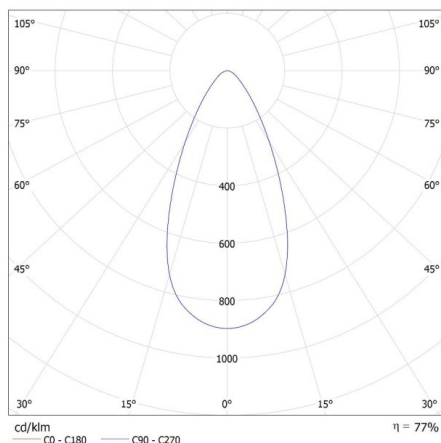

KANLUX S.A. (kat 35660) BTL 38W-940-W 45deg / LDC (Polar)

KANLUX S.A. (kat 35660) BTL 38W-940-W 15deg / LDC (Polar)