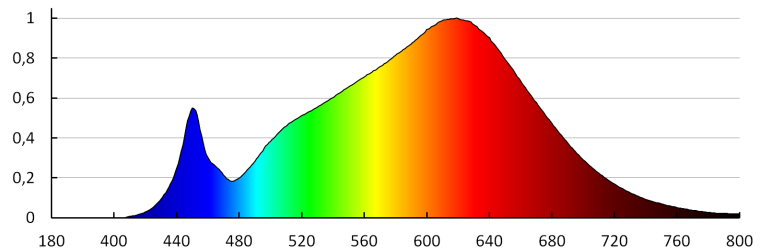

DODATOČNÉ INFORMÁCIE:

- •