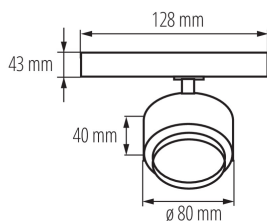

Reflektor na lištový systém

5905339356635

5-ročná záruka podľa podmienok vyhlásenia o záruke, ktoré je dostupné na [webovej stránke](#)

Kanlux BTLW LED je nový dizajn svetidiel prispôsobený systému Kanlux TEAR a väčšine 3-obvodovým lištám. Svetidlá sú vybavené integrovaným napájaním s adaptérom. Kanlux BTLW sa vyznačujú mliečnym tienidlom rozptyľujúcim svetlo, poskytujúci široký vyžarovací uhol 120°. Sú k dispozícii v 18W, dvoch farbách krytu (biela alebo čierna) a dvoch farbách svetla. Sú perfektné pre domáce podmienky, ako obecné osvetlenie a všade tam, kde je potreba široký uhol svietenia svetidla.

VŠEOBECNÉ ÚDAJE:

Farba: čierna

Miesto montáže: na szynę TEAR

Miesto používania: vo vnútri

Minimálna vzdialenosť od osvetľovaného objektu: 0,5m

Možnosť spolupráce so stmievačom: nie

Integrovaný LED zdroj svetla: áno

TECHNICKÉ PARAMETRE:

Menovité napätie [V]: 220-240 AC

Menovitá frekvencia [Hz]: 50

Maximálny výkon [W]: 18

Trieda ochrany proti zásahu el. prúdom: II

Typ diódy: LED COB

Svetelný tok [lm]: 1400

Farba svetla: teplá biela

Náhradná teplota chromatickosti [K]: 3000

Farbná konzistencia v MacAdamových elipsách: ≤6

Index podania farieb: 90

Životnosť [h]: 50000

Počet cyklov zap./vyp.: ≥30000

Uhol svietenia [°]: 120

Svetelná účinnosť lampy [lm/W]: 78

Rozpätie teploty prostredia, na ktorú môže byť výrobok vystavený [°C]: 5+25

Materiál korpusu: hliníková zliatina

Doba nahrievania lampy [s]: ≤1

Doba zapnutia lampy [s]: ≤0,5

Pohyblivé svetidlo s horizontálnym rozpätím [°]: 340

Pohyblivé svetidlo s vertikálnym rozpätím [°]: 90

Stupeň IP: 20