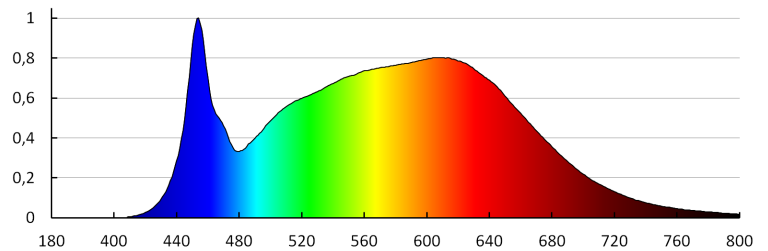

DODATOČNÉ INFORMÁCIE:

- •