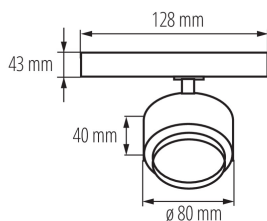

Reflektor na lištový systém

5905339356642

5-ročná záruka podľa podmienok vyhlásenia o záruke, ktoré je dostupné na [webovej stránke](#)

Kanlux BTLW LED je nový dizajn svetidiel prispôsobený systému Kanlux TEAR a väčšine 3-obvodovým lištám. Svetidlá sú vybavené integrovaným napájaním s adaptérom. Kanlux BTLW sa vyznačujú mliečnym tienidlom rozptyľujúcim svetlo, poskytujúci široký vyžarovací uhol 120°. Sú k dispozícii v 18W, dvoch farbách krytu (biela alebo čierna) a dvoch farbách svetla. Sú perfektné pre domáce podmienky, ako obecné osvetlenie a všade tam, kde je potreba široký uhol svietenia svetidla.

VŠEOBECNÉ ÚDAJE:

Farba: biela

Miesto montáže: na szynę TEAR

Miesto používania: vo vnútri

Minimálna vzdialenosť od osvetľovaného objektu: 0,5m

Možnosť spolupráce so stmievačom: nie

Integrovaný LED zdroj svetla: áno

TECHNICKÉ PARAMETRE:

Menovité napätie [V]: 220-240 AC

Menovitá frekvencia [Hz]: 50

Maximálny výkon [W]: 18

Trieda ochrany proti zásahu el. prúdom: II

Typ diódy: LED COB

Svetelný tok [lm]: 1450

Farba svetla: biela

Náhradná teplota chromatickosti [K]: 4000

Farbná konzistencia v MacAdamových elipsách: ≤6

Index podania farieb: 90

Životnosť [h]: 50000

Počet cyklov zap./vyp.: ≥30000

Uhol svietenia [°]: 120

Svetelná účinnosť lampy [lm/W]: 81

Rozpätie teploty prostredia, na ktorú môže byť výrobok vystavený [°C]: 5+25

Materiál korpusu: hliníková zliatina

Doba nahrievania lampy [s]: ≤1

Doba zapnutia lampy [s]: ≤0,5

Pohyblivé svetidlo s horizontálnym rozpätím [°]: 340

Pohyblivé svetidlo s vertikálnym rozpätím [°]: 90

Stupeň IP: 20