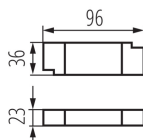

Svietidlo typu downlight

5905339356703

5-ročná záruka podľa podmienok vyhlásenia o záruke, ktoré je dostupné na [webovej stránke](#)

Svietidlá Kanlux TIBERI PRO sú vstavané svietidlá, to znamená, že dokonale ladia s podhľadmi. Dokonale osvetlia chodby, sanitárne priestory aj kancelárske a obchodné priestory. Výhody týchto svietidiel sú: životnosť 50 000 hodín, vysoká reprodukcia prirodzených farieb (CRI > 90), svetelná účinnosť až 105lm/W a 5-ročná záruka. Zvýšený stupeň krytia (IP44/20) svietidiel Kanlux TIBERI PRO ich chráni pred prachom, nečistotami a vlhkosťou.

VŠEOBECNÉ ÚDAJE:

Farba: biela

Miesto montáže: na zabudovanie do stropu

Miesto používania: vo vnútri

Minimálna vzdialenosť od osvetľovaného objektu: 0,5m

Možnosť spolupráce so stmievačom: nie

Výrobok nie je vhodný na zakrytie termoizolačným materiálom: áno

Výška [mm]: 63

Priemer [mm]: 140

Montážny otvor [mm]: 125

Integrovaný LED zdroj svetla: áno

TECHNICKÉ PARAMETRE:

Menovité napätie [V]: 220-240 AC

Menovitá frekvencia [Hz]: 50

Maximálny výkon [W]: 20

Trieda ochrany proti zásahu el. prúdom: II

Materiál difúzora: plast

Typ diódy: LED SMD

Svetelný tok [lm]: 2100

Farba svetla: biela

Náhradná teplota chromatickosti [K]: 4000

Farbná konzistencia v MacAdamových elipsách: ≤6

Index podania farieb: 90

Životnosť [h]: 50000

Počet cyklov zap./vyp.: ≥30000

Uhol svietenia [°]: 90

Svetelná účinnosť lampy [lm/W]: 105

Rozpätie teploty prostredia, na ktorú môže byť výrobok vystavený [°C]: 5÷25

Materiál korpusu: hliníková zliatina