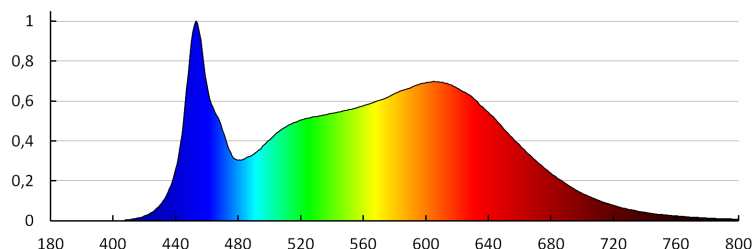

Výška kusového balenia [cm]: 16.5

Hmotnosť kartónu [kg]: 12.36

Šírka kartónu [cm]: 34.5

Výška kartónu [cm]: 28.5

Dĺžka kartónu [cm]: 60

Objem kartónu [m³]: 0.058995

DODATOČNÉ INFORMÁCIE:

•