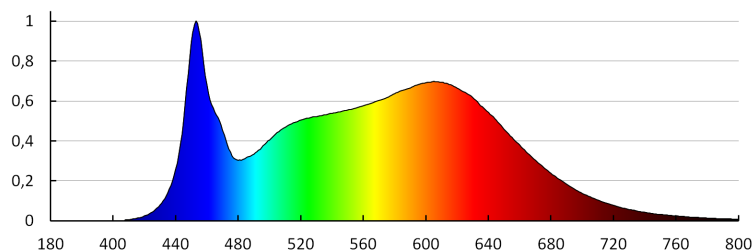

Výška kusového balenia [cm]: 16.5

Hmotnosť kartónu [kg]: 12.36

Šírka kartónu [cm]: 34.5

Výška kartónu [cm]: 28.5

Dĺžka kartónu [cm]: 60

Objem kartónu [m³]: 0.058995

DODATOČNÉ INFORMÁCIE:

•