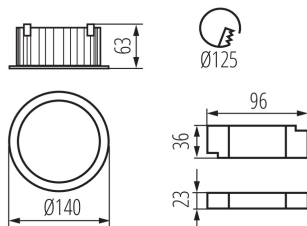

Svietidlo typu downlight

5905339356710

5-ročná záruka podľa podmienok vyhlásenia o záruke, ktoré je dostupné na [webovej stránke](#)

Svietidlá Kanlux TIBERI PRO sú vstavané svietidlá, to znamená, že dokonale ladia s podhľadmi. Dokonale osvetlia chodby, sanitárne priestory aj kancelárske a obchodné priestory. Výhody týchto svietidiel sú: životnosť 50 000 hodín, vysoká reprodukcia prirodzených farieb (CRI > 90), svetelná účinnosť až 105lm/W a 5-ročná záruka. Zvýšený stupeň krytia (IP44/20) svietidiel Kanlux TIBERI PRO ich chráni pred prachom, nečistotami a vlhkosťou.

VŠEOBECNÉ ÚDAJE:

Farba: čierna

Miesto montáže: na zabudovanie do stropu

Miesto používania: vo vnútri

Minimálna vzdialenosť od osvetľovaného objektu: 0,5m

Možnosť spolupráce so stmievačom: nie

Výrobok nie je vhodný na zakrytie termoizolačným materiálom: áno

Výška [mm]: 63

Priemer [mm]: 140

Montážny otvor [mm]: 125

Integrovaný LED zdroj svetla: áno

TECHNICKÉ PARAMETRE:

Menovité napätie [V]: 220-240 AC

Menovitá frekvencia [Hz]: 50

Maximálny výkon [W]: 20

Trieda ochrany proti zásahu el. prúdom: II

Materiál difúzora: plast

Typ diódy: LED SMD

Svetelný tok [lm]: 1900

Farba svetla: biela

Náhradná teplota chromatickosti [K]: 4000

Farbná konzistencia v MacAdamových elipsách: ≤6

Index podania farieb: 90

Životnosť [h]: 50000

Počet cyklov zap./vyp.: ≥30000

Uhol svietenia [°]: 90

Svetelná účinnosť lampy [lm/W]: 95

Rozpätie teploty prostredia, na ktorú môže byť výrobok vystavený [°C]: 5÷25

Materiál korpusu: hliníková zliatina