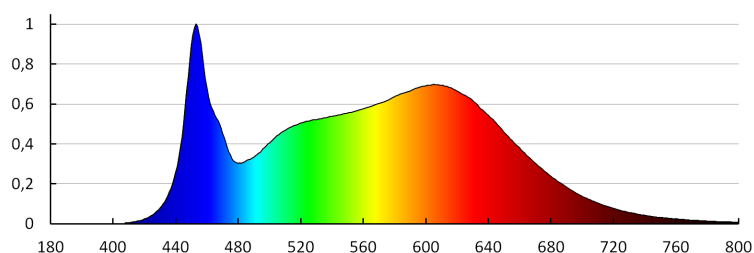

DODATOČNÉ INFORMÁCIE:

•