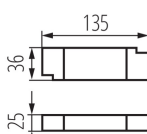

35672 TIBERI PRO 30W-940-W

Svietidlo typu downlight

5905339356727

5-ročná záruka podľa podmienok vyhlásenia o záruke, ktoré je dostupné na [webovej stránke](#)

Svietidlá Kanlux TIBERI PRO sú vstavané svietidlá, to znamená, že dokonale ladia s podhľadmi. Dokonale osvetlia chodby, sanitárne priestory aj kancelárske a obchodné priestory. Výhody týchto svietidiel sú: životnosť 50 000 hodín, vysoká reprodukcia prirodzených farieb (CRI > 90), svetelná účinnosť až 105lm/W a 5-ročná záruka. Zvýšený stupeň krytia (IP44/20) svietidiel Kanlux TIBERI PRO ich chráni pred prachom, nečistotami a vlhkosťou.

VŠEOBECNÉ ÚDAJE:

Farba: biela

Miesto montáže: na zabudovanie do stropu

Miesto používania: vo vnútri

Minimálna vzdialenosť od osvetľovaného objektu : 0,5m

Možnosť spolupráce so stmievačom: nie

Výrobok nie je vhodný na zakrytie termoizolačným materiálom : áno

Výška [mm]: 70

Priemer [mm]: 190

Montážny otvor [mm]: 175

Integrovaný LED zdroj svetla : áno

TECHNICKÉ PARAMETRE:

Menovité napätie [V]: 220-240 AC

Menovitá frekvencia [Hz]: 50

Maximálny výkon [W]: 30

Trieda ochrany proti zásahu el. prúdom : II

Materiál difúzora: plast

Typ diódy: LED SMD

Svetelný tok [lm]: 3150

Farba svetla: biela

Náhradná teplota chromatickosti [K]: 4000

Farbná konzistencia v MacAdamových elipsách : ≤6

Index podania farieb: 90

Životnosť [h]: 50000

Počet cyklov zap./vyp.: ≥30000

Uhol svietenia [°]: 90

Svetelná účinnosť lampy [lm/W]: 105

Rozpätie teploty prostredia, na ktorú môže byť výrobok vystavený [°C]: 5÷25

Materiál korpusu: hliníková zliatina