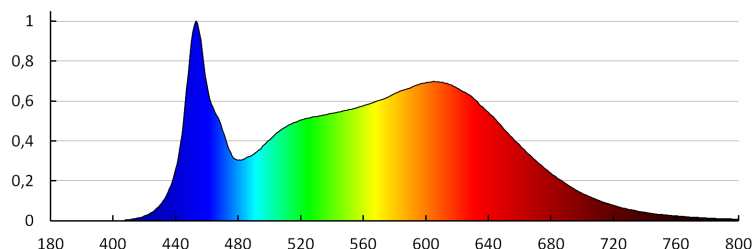

Hmotnosť kartónu [kg]: 15.85008

Šírka kartónu [cm]: 41

Výška kartónu [cm]: 27

Dĺžka kartónu [cm]: 61.5

Objem kartónu [m³]: 0.068081

DODATOČNÉ INFORMÁCIE:

•

35673 TIBERI PRO 30W-940-B