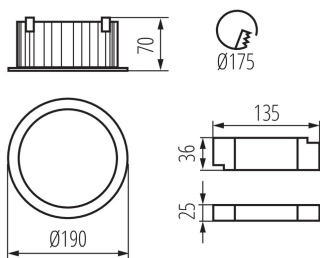

Svietidlo typu downlight

5905339356734

5-ročná záruka podľa podmienok vyhlásenia o záruke, ktoré je dostupné na [webovej stránke](#)

Svietidlá Kanlux TIBERI PRO sú vstavané svietidlá, to znamená, že dokonale ladia s podhľadmi. Dokonale osvetlia chodby, sanitárne priestory aj kancelárske a obchodné priestory. Výhody týchto svietidiel sú: životnosť 50 000 hodín, vysoká reprodukcia prirodzených farieb (CRI > 90), svetelná účinnosť až 105lm/W a 5-ročná záruka. Zvýšený stupeň krytia (IP44/20) svietidiel Kanlux TIBERI PRO ich chráni pred prachom, nečistotami a vlhkosťou.

VŠEOBECNÉ ÚDAJE:

Farba: čierna

Miesto montáže: na zabudovanie do stropu

Miesto používania: vo vnútri

Minimálna vzdialenosť od osvetľovaného objektu: 0,5m

Možnosť spolupráce so stmievačom: nie

Výrobok nie je vhodný na zakrytie termoizolačným materiálom: áno

Výška [mm]: 70

Priemer [mm]: 190

Montážny otvor [mm]: 175

Integrovaný LED zdroj svetla: áno

TECHNICKÉ PARAMETRE:

Menovité napätie [V]: 220-240 AC

Menovitá frekvencia [Hz]: 50

Maximálny výkon [W]: 30

Trieda ochrany proti zásahu el. prúdom: II

Materiál difúzora: plast

Typ diódy: LED SMD

Svetelný tok [lm]: 2850

Farba svetla: biela

Náhradná teplota chromatickosti [K]: 4000

Farbná konzistencia v MacAdamových elipsách: ≤6

Index podania farieb: 90

Životnosť [h]: 50000

Počet cyklov zap./vyp.: ≥30000

Uhol svietenia [°]: 90

Svetelná účinnosť lampy [lm/W]: 95

Rozpätie teploty prostredia, na ktorú môže byť výrobok vystavený [°C]: 5÷25

Materiál korpusu: hliníková zliatina