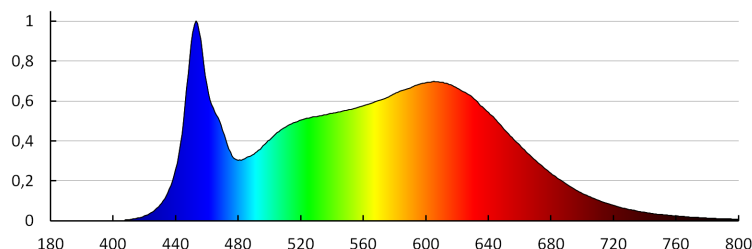

Hmotnosť kartónu [kg]: 14.79

Šírka kartónu [cm]: 49.5

Výška kartónu [cm]: 27.5

Dĺžka kartónu [cm]: 57

Objem kartónu [m³]: 0.077591

DODATOČNÉ INFORMÁCIE:

-

35674 TIBERI PRO 40W-940-W