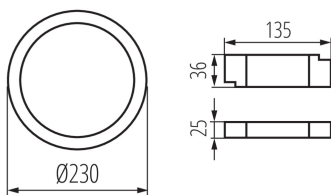

Svietidlo typu downlight

5905339356741

5-ročná záruka podľa podmienok vyhlásenia o záruke, ktoré je dostupné na [webovej stránke](#)

Svietidlá Kanlux TIBERI PRO sú vstavané svietidlá, to znamená, že dokonale ladia s podhľadmi. Dokonale osvetlia chodby, sanitárne priestory aj kancelárske a obchodné priestory. Výhody týchto svietidiel sú: životnosť 50 000 hodín, vysoká reprodukcia prirodzených farieb (CRI > 90), svetelná účinnosť až 105lm/W a 5-ročná záruka. Zvýšený stupeň krytia (IP44/20) svietidiel Kanlux TIBERI PRO ich chráni pred prachom, nečistotami a vlhkosťou.

VŠEOBECNÉ ÚDAJE:

Farba: biela

Miesto montáže: na zabudovanie do stropu

Miesto používania: vo vnútri

Minimálna vzdialenosť od osvetľovaného objektu: 0,5m

Možnosť spolupráce so stmievačom: nie

Výrobok nie je vhodný na zakrytie termoizolačným materiálom: áno

Výška [mm]: 77

Priemer [mm]: 230

Montážny otvor [mm]: 210

Integrovaný LED zdroj svetla: áno

TECHNICKÉ PARAMETRE:

Menovité napätie [V]: 220-240 AC

Menovitá frekvencia [Hz]: 50

Maximálny výkon [W]: 40

Trieda ochrany proti zásahu el. prúdom: II

Materiál difúzora: plast

Typ diódy: LED SMD

Svetelný tok [lm]: 4200

Farba svetla: biela

Náhradná teplota chromatickosti [K]: 4000

Farbná konzistencia v MacAdamových elipsách: ≤6

Index podania farieb: 90

Životnosť [h]: 50000

Počet cyklov zap./vyp.: ≥30000

Uhol svietenia [°]: 90

Svetelná účinnosť lampy [lm/W]: 105

Rozpätie teploty prostredia, na ktorú môže byť výrobok vystavený [°C]: 5÷25

Materiál korpusu: hliníková zliatina