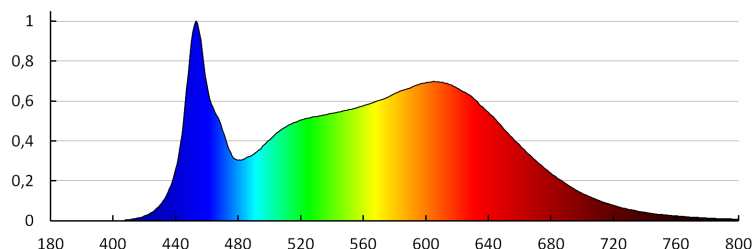

DODATOČNÉ INFORMÁCIE:

•