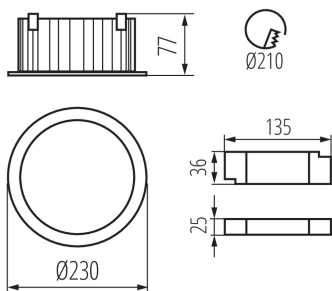

35675 TIBERI PRO 40W-940-B

Svietidlo typu downlight

5905339356758

5-ročná záruka podľa podmienok vyhlásenia o záruke, ktoré je dostupné na [webovej stránke](#)

Svietidlá Kanlux TIBERI PRO sú vstavané svietidlá, to znamená, že dokonale ladia s podhľadmi. Dokonale osvetlia chodby, sanitárne priestory aj kancelárske a obchodné priestory. Výhody týchto svietidiel sú: životnosť 50 000 hodín, vysoká reprodukcia prirodzených farieb (CRI > 90), svetelná účinnosť až 105lm/W a 5-ročná záruka. Zvýšený stupeň krytia (IP44/20) svietidiel Kanlux TIBERI PRO ich chráni pred prachom, nečistotami a vlhkosťou.

VŠEOBECNÉ ÚDAJE:

Farba: čierna

Miesto montáže: na zabudovanie do stropu

Miesto používania: vo vnútri

Minimálna vzdialenosť od osvetľovaného objektu: 0,5m

Možnosť spolupráce so stmievačom: nie

Výrobok nie je vhodný na zakrytie termoizolačným materiálom: áno

Výška [mm]: 77

Priemer [mm]: 230

Montážny otvor [mm]: 210

Integrovaný LED zdroj svetla: áno

TECHNICKÉ PARAMETRE:

Menovité napätie [V]: 220-240 AC

Menovitá frekvencia [Hz]: 50

Maximálny výkon [W]: 40

Trieda ochrany proti zásahu el. prúdom: II

Materiál difúzora: plast

Typ diódy: LED SMD

Svetelný tok [lm]: 3800

Farba svetla: biela

Náhradná teplota chromatickosti [K]: 4000

Farbná konzistencia v MacAdamových elipsách: ≤6

Index podania farieb: 90

Životnosť [h]: 50000

Počet cyklov zap./vyp.: ≥30000

Uhol svietenia [°]: 90

Svetelná účinnosť lampy [lm/W]: 95

Rozpätie teploty prostredia, na ktorú môže byť výrobok vystavený [°C]: 5÷25

Materiál korpusu: hliníková zliatina