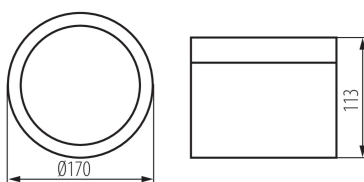

Svietidlo typu downlight

5905339356772

5-ročná záruka podľa podmienok vyhlásenia o záruke, ktoré je dostupné na [webovej stránke](#)

Kanlux TIBERI PRO NT je rad prisadených stropných svietidiel. Sú dostupné v dvoch výkonoch (20W a 30W) a dvoch farbách (biela a čierna) pri zachovaní rovnakej veľkosti. Svetidlo Kanlux TIBERI PRO sa vyznačuje predovšetkým vysokou tesnosťou (IP54) a vysokým indexom podania farieb (Ra > 90), ale taktiež ľahkou montážou na strop pomocou úchyto. Svetidlo Kanlux TIBERI PRO NT sú vysoko kvalitné komponenty potvrdené 5-ročnou zárukou.

VŠEOBECNÉ ÚDAJE:

Farba: čierna

Miesto montáže: k usadeniu na strop

Miesto používania: vo vnútri

Minimálna vzdialenosť od osvetľovaného objektu : 0,5m

Možnosť spolupráce so stmievačom: nie

Výška [mm]: 113

Priemer [mm]: 170

TECHNICKÉ PARAMETRE:

Menovité napätie [V]: 220-240 AC

Menovitá frekvencia [Hz]: 50

Maximálny výkon [W]: 20

Trieda ochrany proti zásahu el. prúdom : I

Materiál difúzora: plast

Typ diódy: LED SMD

Svetelný tok [lm]: 2200

Farba svetla: biela

Náhradná teplota chromatickosti [K]: 4000

Farbná konzistencia v MacAdamových elipsách : ≤6

Index podania farieb: 90

Životnosť [h]: 50000

Počet cyklov zap./vyp.: ≥30000

Uhol svietenia [°]: 115

Svetelná účinnosť lampy [lm/W]: 110

Materiál korpusu: hliníková zliatina

Typ pripojenia: voľné konce káblov

Dĺžka vodiča [m]: 0.18

Prierez kábelu [mm²]: 0,75

Doba nahrievania lampy [s]: ≤1

Doba zapnutia lampy [s]: ≤0,5

Stupeň IP: 54