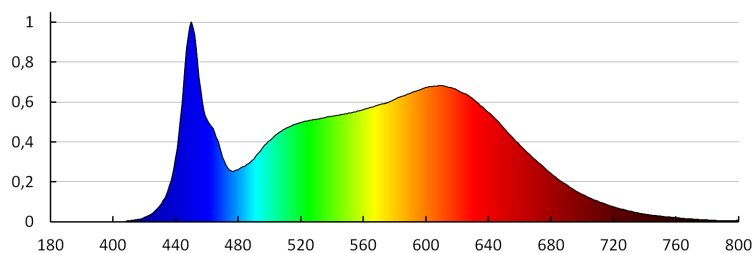

DODATOČNÉ INFORMÁCIE:

•