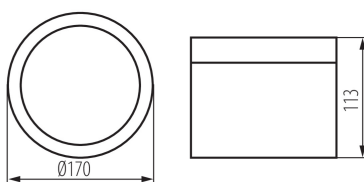

Svietidlo typu downlight

5905339356789

5-ročná záruka podľa podmienok vyhlásenia o záruke, ktoré je dostupné na [webovej stránke](#)

Kanlux TIBERI PRO NT je rad prisadených stropných svietidiel. Sú dostupné v dvoch výkonoch (20W a 30W) a dvoch farbách (biela a čierna) pri zachovaní rovnakej veľkosti. Svetidlo Kanlux TIBERI PRO sa vyznačuje predovšetkým vysokou tesnosťou (IP54) a vysokým indexom podania farieb (Ra > 90), ale taktiež ľahkou montážou na strop pomocou úchyto. Svetidlo Kanlux TIBERI PRO NT sú vysoko kvalitné komponenty potvrdené 5-ročnou zárukou.

VŠEOBECNÉ ÚDAJE:

Farba: biela

Miesto montáže: k usadeniu na strop

Miesto používania: vo vnútri

Minimálna vzdialenosť od osvetľovaného objektu: 0,5m

Možnosť spolupráce so stmievačom: nie

Výška [mm]: 113

Priemer [mm]: 170

TECHNICKÉ PARAMETRE:

Menovité napätie [V]: 220-240 AC

Menovitá frekvencia [Hz]: 50

Maximálny výkon [W]: 30

Trieda ochrany proti zásahu el. prúdom: I

Materiál difúzora: plast

Typ diódy: LED SMD

Svetelný tok [lm]: 3000

Farba svetla: biela

Náhradná teplota chromatickosti [K]: 4000

Farbná konzistencia v MacAdamových elipsách: ≤6

Index podania farieb: 90

Životnosť [h]: 50000

Počet cyklov zap./vyp.: ≥30000

Uhol svietenia [°]: 115

Svetelná účinnosť lampy [lm/W]: 100

Materiál korpusu: hliníková zliatina

Typ pripojenia: voľné konce káblov

Dĺžka vodiča [m]: 0.18

Prierez kábelu [mm²]: 0,75

Doba nahrievania lampy [s]: ≤1

Doba zapnutia lampy [s]: ≤0,5

Stupeň IP: 54