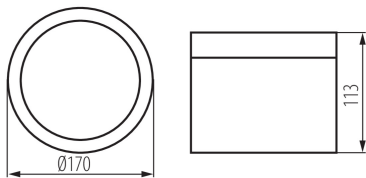

Svietidlo typu downlight