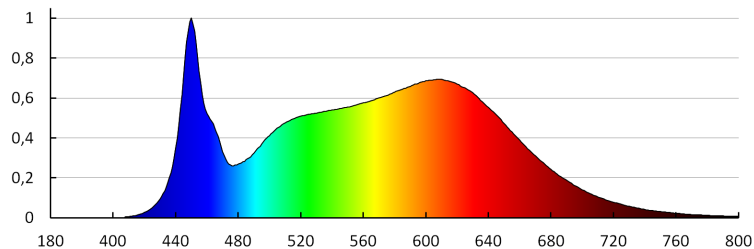

DODATOČNÉ INFORMÁCIE:

- •