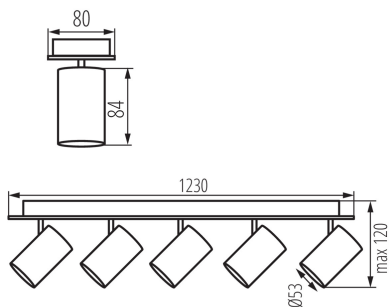

Prisadené svetidlo

5905339356888

MO
DE
RN
design

Kanlux EVALO je rodina jednoduchých spotov. Škandinávská jednoduchosť a strieborné prvky sú vysoko elegantnou klasikou. V úzkom tienidle sú umiestnené svetelné zdroje GU10 (set obsahuje prísavku, ktorá uľahčí ich montáž). Dve farby (čierna a biela) a 1 až 5 svetelných bodov týchto svetidiel poskytuje mnoho možností usporiadaniu. Bodové svetidlo Kanlux EVALO s 1 bodom je perfektné nástenné svetidlo nad stôl, posteľ alebo pohovku. Vďaka tomuto usporiadaniu je možné Kanlux EVALO použiť ako hlavné aj doplnkové svetlo. Ďalšou výhodou je možnosť veľkej regulácie smeru dopadu svetla (dve rotačné osi: 320 a 90 stupňov).

VŠEOBECNÉ ÚDAJE:

Farba: biela

Miesto montáže: k usadeniu na stenu, k usadeniu na strop

Miesto používania: vo vnútri

Minimálna vzdialenosť od osvetľovaného objektu : 0,5m

Výrobok nie je vhodný na zakrytie termoizolačným materiálom : áno

Dĺžka [mm]: 1230

Šírka [mm]: 80

Výška [mm]: 120

TECHNICKÉ PARAMETRE:

Menovité napätie [V]: 220-240 AC

Menovitá frekvencia [Hz]: 50

Maximálny výkon [W]: 5 x max 10

Trieda ochrany proti zásahu el. prúdom : I

Spôsob balenia: 6

Prisadené svietidlo

Počet kusov v hromadnom balení : 6
Čistá kusová hmotnosť [g] : 2070
Gramáž [g] : 2638.33
Dĺžka kusového balenia [cm] : 123.5
Šírka kusového balenia [cm] : 8.5
Výška kusového balenia [cm] : 13
Hmotnosť kartónu [kg] : 15.82998
Šírka kartónu [cm] : 29
Výška kartónu [cm] : 29
Dĺžka kartónu [cm] : 125
Objem kartónu [m³] : 0.105125