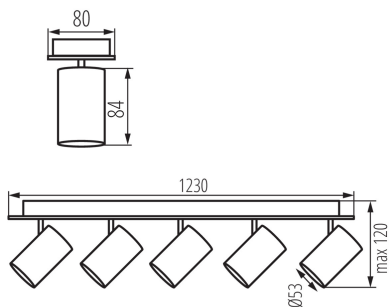

Prisadené svetidlo

5905339356895

MO  
DE  
RN  
design

Kanlux EVALO je rodina jednoduchých spotov. Škandinávská jednoduchosť a strieborné prvky sú vysoko elegantnou klasikou. V úzkom tienidle sú umiestnené svetelné zdroje GU10 ( set obsahuje prísavku, ktorá uľahčí ich montáž). Dve farby (čierna a biela) a 1 až 5 svetelných bodov týchto svetidiel poskytuje mnoho možností usporiadaniu. Bodové svetidlo Kanlux EVALO s 1 bodom je perfektné nástenné svetidlo nad stôl, posteľ alebo pohovku. Vďaka tomuto usporiadaniu je možné Kanlux EVALO použiť ako hlavné aj doplnkové svetlo. Ďalšou výhodou je možnosť veľkej regulácie smeru dopadu svetla (dve rotačné osi: 320 a 90 stupňov).

### VŠEOBECNÉ ÚDAJE:

**Farba:** čierna

**Miesto montáže:** k usadeniu na stenu, k usadeniu na strop

**Miesto používania:** vo vnútri

**Minimálna vzdialenosť od osvetľovaného objektu :** 0,5m

**Výrobok nie je vhodný na zakrytie termoizolačným materiálom :** áno

**Dĺžka [mm]:** 1230

**Šírka [mm]:** 80

**Výška [mm]:** 120

Hmotnosť kartónu [kg] : 15.82998

Šírka kartónu [cm] : 29

Výška kartónu [cm] : 29

Dĺžka kartónu [cm] : 125

Objem kartónu [m<sup>3</sup>] : 0.105125