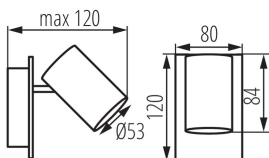

Prisadené svietidlo

5905339356901

MO
DE
RN
design

Kanlux EVALO je rodina jednoduchých spotov. Škandinávská jednoduchosť a strieborné prvky sú vysoko elegantnou klasikou. V úzkom tienidle sú umiestnené svetelné zdroje GU10 (set obsahuje prísavku, ktorá uľahčí ich montáž). Dve farby (čierna a biela) a 1 až 5 svetelných bodov týchto svietidiel poskytuje mnoho možností usporiadaniu. Bodové svietidlo Kanlux EVALO s 1 bodom je perfektné nástenné svietidlo nad stôl, posteľ alebo pohovku. Vďaka tomuto usporiadaniu je možné Kanlux EVALO použiť ako hlavné aj doplnkové svetlo. Ďalšou výhodou je možnosť veľkej regulácie smeru dopadu svetla (dve rotačné osi: 320 a 90 stupňov).

VŠEOBECNÉ ÚDAJE:

Farba: biela

Miesto montáže: k usadeniu na stenu, k usadeniu na strop

Miesto používania: vo vnútri

Minimálna vzdialenosť od osvetľovaného objektu : 0,5m

Výrobok nie je vhodný na zakrytie termoizolačným materiálom : áno

Dĺžka [mm]: 120

Šírka [mm]: 80

Výška [mm]: 120

TECHNICKÉ PARAMETRE:

Menovité napätie [V]: 220-240 AC

Menovitá frekvencia [Hz]: 50

Maximálny výkon [W]: max 10

Trieda ochrany proti zásahu el. prúdom : I

Zdroj svetla: PAR16

Svetelný zdroj v súprave: nie

Pätica: GU10

Rozpätie teploty prostredia, na ktorú môže byť výrobok vystavený [°C]: 5÷25

Materiál korpusu: hliníková zliatina

Typ pripojenia: skrutková svorkovnica

Rozpätie priemerov používaných vodičov [mm²]: 1÷2,5

Pohyblivé svietidlo s horizontálnym rozpätím [°]: 320

Pohyblivé svietidlo s vertikálnym rozpätím [°]: 90

Stupeň IP: 20

LOGISTICKÉ ÚDAJE:

Merná jednotka: kus

Spôsob balenia: 10