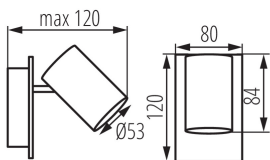

Prisadené svietidlo

5905339356918

MO  
DE  
RN  
design

Kanlux EVALO je rodina jednoduchých spotov. Škandinávská jednoduchosť a strieborné prvky sú vysoko elegantnou klasikou. V úzkom tienidle sú umiestnené svetelné zdroje GU10 ( set obsahuje prísavku, ktorá uľahčí ich montáž). Dve farby (čierna a biela) a 1 až 5 svetelných bodov týchto svietidiel poskytuje mnoho možností usporiadaniu. Bodové svietidlo Kanlux EVALO s 1 bodom je perfektné nástenné svietidlo nad stôl, posteľ alebo pohovku. Vďaka tomuto usporiadaniu je možné Kanlux EVALO použiť ako hlavné aj doplnkové svetlo. Ďalšou výhodou je možnosť veľkej regulácie smeru dopadu svetla (dve rotačné osi: 320 a 90 stupňov).

### VŠEOBECNÉ ÚDAJE:

**Farba:** čierna

**Miesto montáže:** k usadeniu na stenu, k usadeniu na strop

**Miesto používania:** vo vnútri

**Minimálna vzdialenosť od osvetľovaného objektu :** 0,5m

**Výrobok nie je vhodný na zakrytie termoizolačným materiálom :** áno

**Dĺžka [mm]:** 120

**Šírka [mm]:** 80

**Výška [mm]:** 120

### LOGISTICKÉ ÚDAJE:

**Merná jednotka:** kus

**Spôsob balenia:** 10

Prisadené svietidlo

Počet kusov v druhom balení: 1  
Počet kusov v hromadnom balení: 10  
Čistá kusová hmotnosť [g]: 306  
Gramáž [g]: 408  
Dĺžka kusového balenia [cm]: 12.5  
Šírka kusového balenia [cm]: 8.5  
Výška kusového balenia [cm]: 13  
Hmotnosť kartónu [kg]: 4.08  
Šírka kartónu [cm]: 28  
Výška kartónu [cm]: 16  
Dĺžka kartónu [cm]: 45  
Objem kartónu [m<sup>3</sup>]: 0.02016