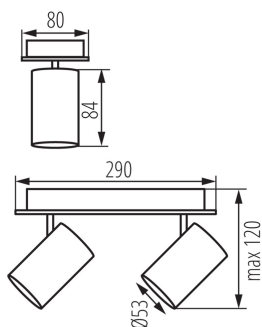

Prisadené svietidlo

5905339356925

MO
DE
RN
design

Kanlux EVALO je rodina jednoduchých spotov. Škandinávská jednoduchosť a strieborné prvky sú vysoko elegantnou klasikou. V úzkom tienidle sú umiestnené svetelné zdroje GU10 (set obsahuje prísavku, ktorá uľahčí ich montáž). Dve farby (čierna a biela) a 1 až 5 svetelných bodov týchto svietidiel poskytuje mnoho možností usporiadaniu. Bodové svietidlo Kanlux EVALO s 1 bodom je perfektné nástenné svietidlo nad stôl, posteľ alebo pohovku. Vďaka tomuto usporiadaniu je možné Kanlux EVALO použiť ako hlavné aj doplnkové svetlo. Ďalšou výhodou je možnosť veľkej regulácie smeru dopadu svetla (dve rotačné osi: 320 a 90 stupňov).

VŠEOBECNÉ ÚDAJE:

Farba: biela

Miesto montáže: k usadeniu na stenu, k usadeniu na strop

Miesto používania: vo vnútri

Minimálna vzdialenosť od osvetľovaného objektu : 0,5m

Výrobok nie je vhodný na zakrytie termoizolačným materiálom : áno

Dĺžka [mm]: 290

Šírka [mm]: 80

Výška [mm]: 120

TECHNICKÉ PARAMETRE:

Menovité napätie [V]: 220-240 AC

Menovitá frekvencia [Hz]: 50

Maximálny výkon [W]: 2 x max 10

Trieda ochrany proti zásahu el. prúdom : I

Zdroj svetla: PAR16

Svetelný zdroj v súprave: nie

Pätica: GU10

Rozpätie teploty prostredia, na ktorú môže byť výrobok vystavený [°C]: 5÷25

Materiál korpusu: hliníková zliatina

Typ pripojenia: skrutková svorkovnica

Rozpätie priemerov používaných vodičov [mm²]: 1÷2,5

Pohyblivé svietidlo s horizontálnym rozpätím [°]: 320

Pohyblivé svietidlo s vertikálnym rozpätím [°]: 90

Stupeň IP: 20

LOGISTICKÉ ÚDAJE:

Merná jednotka: kus

Spôsob balenia: 8