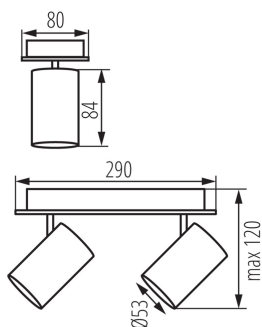

Prisadené svietidlo

5905339356932

MO
DE
RN
design

Kanlux EVALO je rodina jednoduchých spotov. Škandinávská jednoduchosť a strieborné prvky sú vysoko elegantnou klasikou. V úzkom tienidle sú umiestnené svetelné zdroje GU10 (set obsahuje prísavku, ktorá uľahčí ich montáž). Dve farby (čierna a biela) a 1 až 5 svetelných bodov týchto svietidiel poskytuje mnoho možností usporiadaniu. Bodové svietidlo Kanlux EVALO s 1 bodom je perfektné nástenné svietidlo nad stôl, posteľ alebo pohovku. Vďaka tomuto usporiadaniu je možné Kanlux EVALO použiť ako hlavné aj doplnkové svetlo. Ďalšou výhodou je možnosť veľkej regulácie smeru dopadu svetla (dve rotačné osi: 320 a 90 stupňov).

VŠEOBECNÉ ÚDAJE:

Farba: čierna

Miesto montáže: k usadeniu na stenu, k usadeniu na strop

Miesto používania: vo vnútri

Minimálna vzdialenosť od osvetľovaného objektu : 0,5m

Výrobok nie je vhodný na zakrytie termoizolačným materiálom : áno

Dĺžka [mm]: 290

Šírka [mm]: 80

Výška [mm]: 120

TECHNICKÉ PARAMETRE:

Menovité napätie [V]: 220-240 AC

Menovitá frekvencia [Hz]: 50

Maximálny výkon [W]: 2 x max 10

Trieda ochrany proti zásahu el. prúdom : I

Zdroj svetla: PAR16

Svetelný zdroj v súprave: nie

Pätica: GU10

Rozpätie teploty prostredia, na ktorú môže byť výrobok vystavený [°C]: 5÷25

Materiál korpusu: hliníková zliatina

Typ pripojenia: skrutková svorkovnica

Rozpätie priemerov používaných vodičov [mm²]: 1÷2,5

Pohyblivé svietidlo s horizontálnym rozpätím [°]: 320

Pohyblivé svietidlo s vertikálnym rozpätím [°]: 90

Stupeň IP: 20

LOGISTICKÉ ÚDAJE:

Merná jednotka: kus

Spôsob balenia: 8