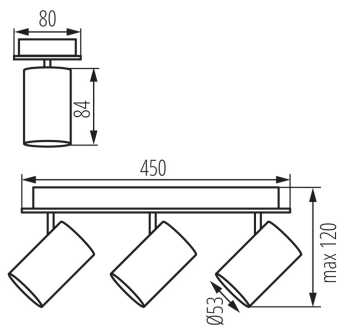

Prisadené svietidlo

5905339356949

MO
DE
RN
design

Kanlux EVALO je rodina jednoduchých spotov. Škandinávská jednoduchosť a strieborné prvky sú vysoko elegantnou klasikou. V úzkom tienidle sú umiestnené svetelné zdroje GU10 (set obsahuje prísavku, ktorá uľahčí ich montáž). Dve farby (čierna a biela) a 1 až 5 svetelných bodov týchto svietidiel poskytuje mnoho možností usporiadaniu. Bodové svietidlo Kanlux EVALO s 1 bodom je perfektné nástenné svietidlo nad stôl, posteľ alebo pohovku. Vďaka tomuto usporiadaniu je možné Kanlux EVALO použiť ako hlavné aj doplnkové svetlo. Ďalšou výhodou je možnosť veľkej regulácie smeru dopadu svetla (dve rotačné osi: 320 a 90 stupňov).

VŠEOBECNÉ ÚDAJE:

Farba: biela

Miesto montáže: k usadeniu na stenu, k usadeniu na strop

Miesto používania: vo vnútri

Minimálna vzdialenosť od osvetľovaného objektu : 0,5m

Výrobok nie je vhodný na zakrytie termoizolačným materiálom : áno

Dĺžka [mm]: 450

Šírka [mm]: 80

Výška [mm]: 120

TECHNICKÉ PARAMETRE:

Menovité napätie [V]: 220-240 AC

Menovitá frekvencia [Hz]: 50

Maximálny výkon [W]: 3 x max 10

Trieda ochrany proti zásahu el. prúdom : I

Spôsob balenia: 6

Prisadené svietidlo

Počet kusov v druhom balení: 1
Počet kusov v hromadnom balení: 6
Čistá kusová hmotnosť [g]: 840
Gramáž [g]: 1080
Dĺžka kusového balenia [cm]: 45.5
Šírka kusového balenia [cm]: 8.5
Výška kusového balenia [cm]: 13
Hmotnosť kartónu [kg]: 6.48
Šírka kartónu [cm]: 29
Výška kartónu [cm]: 29
Dĺžka kartónu [cm]: 47.5
Objem kartónu [m³]: 0.039948