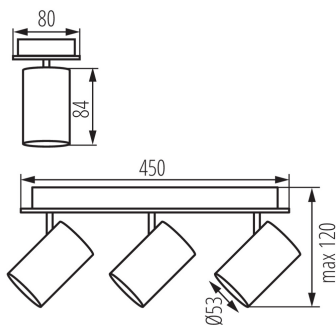

Prisadené svietidlo

5905339356956

MO
DE
RN
design

Kanlux EVALO je rodina jednoduchých spotov. Škandinávská jednoduchosť a strieborné prvky sú vysoko elegantnou klasikou. V úzkom tienidle sú umiestnené svetelné zdroje GU10 (set obsahuje prísavku, ktorá uľahčí ich montáž). Dve farby (čierna a biela) a 1 až 5 svetelných bodov týchto svietidiel poskytuje mnoho možností usporiadaniu. Bodové svietidlo Kanlux EVALO s 1 bodom je perfektné nástenné svietidlo nad stôl, posteľ alebo pohovku. Vďaka tomuto usporiadaniu je možné Kanlux EVALO použiť ako hlavné aj doplnkové svetlo. Ďalšou výhodou je možnosť veľkej regulácie smeru dopadu svetla (dve rotačné osi: 320 a 90 stupňov).

VŠEOBECNÉ ÚDAJE:

Farba: čierna

Miesto montáže: k usadeniu na stenu, k usadeniu na strop

Miesto používania: vo vnútri

Minimálna vzdialenosť od osvetľovaného objektu : 0,5m

Výrobok nie je vhodný na zakrytie termoizolačným materiálom : áno

Dĺžka [mm]: 450

Šírka [mm]: 80

Výška [mm]: 120

TECHNICKÉ PARAMETRE:

Menovité napätie [V]: 220-240 AC

Menovitá frekvencia [Hz]: 50

Maximálny výkon [W]: 3 x max 10

Trieda ochrany proti zásahu el. prúdom : I

Spôsob balenia: 6

Prisadené svietidlo

Počet kusov v druhom balení: 1
Počet kusov v hromadnom balení: 6
Čistá kusová hmotnosť [g]: 840
Gramáž [g]: 1080
Dĺžka kusového balenia [cm]: 45.5
Šírka kusového balenia [cm]: 8.5
Výška kusového balenia [cm]: 13
Hmotnosť kartónu [kg]: 6.48
Šírka kartónu [cm]: 29
Výška kartónu [cm]: 29
Dĺžka kartónu [cm]: 47.5
Objem kartónu [m³]: 0.039948