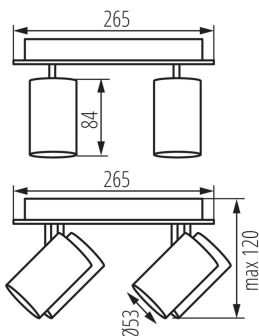

Prisadené svietidlo

5905339356970

MO
DE
RN
design

Kanlux EVALO je rodina jednoduchých spotov. Škandinávská jednoduchosť a strieborné prvky sú vysoko elegantnou klasikou. V úzkom tienidle sú umiestnené svetelné zdroje GU10 (set obsahuje prísavku, ktorá uľahčí ich montáž). Dve farby (čierna a biela) a 1 až 5 svetelných bodov týchto svietidiel poskytuje mnoho možností usporiadaniu. Bodové svietidlo Kanlux EVALO s 1 bodom je perfektné nástenné svietidlo nad stôl, posteľ alebo pohovku. Vďaka tomuto usporiadaniu je možné Kanlux EVALO použiť ako hlavné aj doplnkové svetlo. Ďalšou výhodou je možnosť veľkej regulácie smeru dopadu svetla (dve rotačné osi: 320 a 90 stupňov).

VŠEOBECNÉ ÚDAJE:

Farba: čierna

Miesto montáže: k usadeniu na stenu, k usadeniu na strop

Miesto používania: vo vnútri

Minimálna vzdialenosť od osvetľovaného objektu : 0,5m

Výrobok nie je vhodný na zakrytie termoizolačným materiálom : áno

Dĺžka [mm]: 265

Šírka [mm]: 265

Výška [mm]: 120

TECHNICKÉ PARAMETRE:

Menovité napätie [V]: 220-240 AC

Menovitá frekvencia [Hz]: 50

Maximálny výkon [W]: 4 x max 10

Trieda ochrany proti zásahu el. prúdom : I

Zdroj svetla: PAR16

Svetelný zdroj v súprave: nie

Pätica: GU10

Rozpätie teploty prostredia, na ktorú môže byť výrobok vystavený [°C]: 5÷25

Materiál korpusu: hliníková zliatina

Typ pripojenia: skrutková svorkovnica

Rozpätie priemerov používaných vodičov [mm²]: 1÷2,5

Pohyblivé svietidlo s horizontálnym rozpätím [°]: 320

Pohyblivé svietidlo s vertikálnym rozpätím [°]: 90

Stupeň IP: 20

LOGISTICKÉ ÚDAJE:

Merná jednotka: kus

Spôsob balenia: 4