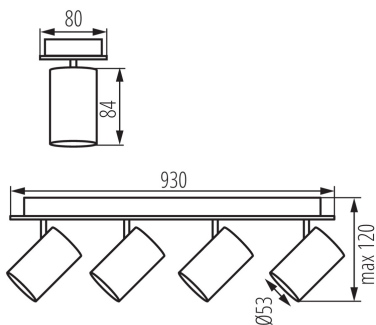

Prisadené svietidlo

5905339356994

MO
DE
RN
design

Kanlux EVALO je rodina jednoduchých spotov. Škandinávská jednoduchosť a strieborné prvky sú vysoko elegantnou klasikou. V úzkom tienidle sú umiestnené svetelné zdroje GU10 (set obsahuje prísavku, ktorá uľahčí ich montáž). Dve farby (čierna a biela) a 1 až 5 svetelných bodov týchto svietidiel poskytuje mnoho možností usporiadaniu. Bodové svietidlo Kanlux EVALO s 1 bodom je perfektné nástenné svietidlo nad stôl, posteľ alebo pohovku. Vďaka tomuto usporiadaniu je možné Kanlux EVALO použiť ako hlavné aj doplnkové svetlo. Ďalšou výhodou je možnosť veľkej regulácie smeru dopadu svetla (dve rotačné osi: 320 a 90 stupňov).

VŠEOBECNÉ ÚDAJE:

Farba: čierna

Miesto montáže: k usadeniu na stenu, k usadeniu na strop

Miesto používania: vo vnútri

Minimálna vzdialenosť od osvetľovaného objektu : 0,5m

Výrobok nie je vhodný na zakrytie termoizolačným materiálom : áno

Dĺžka [mm]: 930

Šírka [mm]: 80

Výška [mm]: 120

TECHNICKÉ PARAMETRE:

Menovité napätie [V]: 220-240 AC

Menovitá frekvencia [Hz]: 50

Maximálny výkon [W]: 4 x max 10

Trieda ochrany proti zásahu el. prúdom : I

Hmotnosť kartónu [kg] : 12.13998

Šírka kartónu [cm] : 29

Výška kartónu [cm] : 29

Dĺžka kartónu [cm] : 95

Objem kartónu [m³] : 0.079895