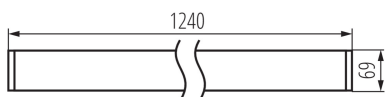

Lineárne LED svietidlo

5905339357366

VŠEOBECNÉ ÚDAJE:

Farba: strieborná

Miesto montáže: k usadeniu na strop

Miesto používania: vo vnútri

Minimálna vzdialenosť od osvetľovaného objektu : 0,5m

Možnosť spolupráce so stmievačom: nie

Smer svietenia svietidla : dole

Dĺžka [mm]: 1240

Šírka [mm]: 60

Výška [mm]: 69

Integrovaný LED zdroj svetla : áno

TECHNICKÉ PARAMETRE:

Menovité napätie [V]: 220-240 AC

Menovitá frekvencia [Hz]: 50

Maximálny výkon [W]: 29

Trieda ochrany proti zásahu el. prúdom : I

Materiál difúzora: plast

Typ diódy: LED SMD

Svetelný tok [lm]: 3900

Farba svetla: biela

Náhradná teplota chromatickosti [K]: 4000

Farbná konzistencia v MacAdamových elipsách : ≤6