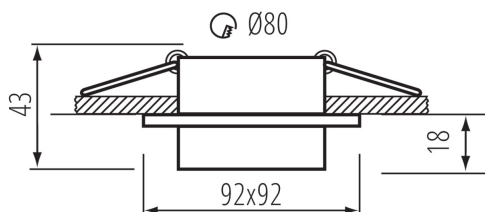

Ozdobný prsteň-komponent svetidla

5905339357403

Prsteň bodového svetidla Kanlux LONVI je dostupný v dvoch verziách - guľaté a hranaté. Akrylový svietiaci prsteň je ďalším dekoratívnym efektom tohto svetidla. Vďaka jednoduchému, ale nevšednému štýlu sa hodí do veľa typov interiérov. Biela neutrálna farba nám zaistí ešte viac možností v jeho využití. Rovnako dobre posluží v spálni i v obývacej izbe.

VŠEOBECNÉ ÚDAJE:

Farba: biela

Miesto montáže: na zabudovanie do stropu

Miesto používania: vo vnútri

Minimálna vzdialenosť od osvetľovaného objektu: 0,5m

dekoratívny prsteň bez keramickej päťice: áno

Výrobok nie je vhodný na zakrytie termoizolačným materiálom: áno

Dĺžka [mm]: 92

Šírka [mm]: 92

Výška [mm]: 43

Montážny otvor [mm]: Ø80

TECHNICKÉ PARAMETRE:

Menovité napätie [V]: 12 AC; 12 DC; 220-240 AC

Maximálny výkon [W]: max 10

Trieda ochrany proti zásahu el. prúdom: II/III

Zdroj svetla: MR16/PAR16

Svetelný zdroj v súprave: ne

Päťica: Gx5,3/GU10

Rozpätie teploty prostredia, na ktorú môže byť výrobok vystavený [°C]: 5÷25

Materiál korpusu: hliníková zliatina, plast

Nastavenie uhlov svetidla: chýbajúce

Stupeň IP: 20

LOGISTICKÉ ÚDAJE:

Spôsob balenia: 100

Počet kusov v druhom balení: 1

Počet kusov v hromadnom balení: 100

Čistá kusová hmotnosť [g]: 98

Gramáž [g]: 146.7

Dĺžka kusového balenia [cm]: 12

Šírka kusového balenia [cm]: 6

Výška kusového balenia [cm]: 10

Hmotnosť kartónu [kg]: 14.67

Šírka kartónu [cm]: 33.5

Výška kartónu [cm]: 54