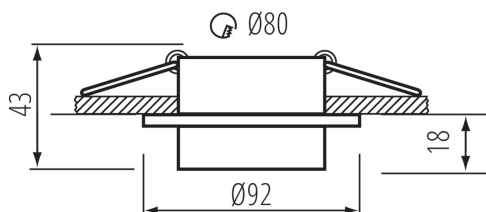

Ozdobný prsteň-komponent svetidla

5905339357410

unique
LIGHT
effect

HIGH
quality
finish

MO
DE
RN
design

Prsteň bodového svetidla Kanlux LONVI je dostupný v dvoch verziách - guľaté a hranaté. Akrylový svietiaci prsteň je ďalším dekoratívnym efektom tohto svetidla. Vďaka jednoduchému, ale nevšednému štýlu sa hodí do veľa typov interiérov. Biela neutrálna farba nám zaistí ešte viac možností v jeho využití. Rovnako dobre poslúži v spálni i v obývacej izbe.

VŠEOBECNÉ ÚDAJE:

Farba: biela

Miesto montáže: na zabudovanie do stropu

Miesto používania: vo vnútri

Minimálna vzdialenosť od osvetľovaného objektu: 0,5m

dekoratívny prsteň bez keramickej päťice: áno

Výrobok nie je vhodný na zakrytie termoizolačným materiálom: áno

Výška [mm]: 43

Priemer [mm]: 92

Montážny otvor [mm]: Ø80

TECHNICKÉ PARAMETRE:

Menovité napätie [V]: 12 AC; 12 DC; 220-240 AC

Maximálny výkon [W]: max 10

Trieda ochrany proti zásahu el. prúdom: II/III

Zdroj svetla: MR16/PAR16

Svetelný zdroj v súprave: ne

Päťica: Gx5,3/GU10

Rozpätie teploty prostredia, na ktorú môže byť výrobok vystavený [°C]: 5÷25

Materiál korpusu: hliníková zliatina, plast

Nastavenie uhlov svetidla: chýbajúce

Stupeň IP: 20

LOGISTICKÉ ÚDAJE:

Spôsob balenia: 100

Počet kusov v druhom balení: 1

Počet kusov v hromadnom balení: 100

Čistá kusová hmotnosť [g]: 88

Gramáž [g]: 133

Dĺžka kusového balenia [cm]: 10

Šírka kusového balenia [cm]: 6

Výška kusového balenia [cm]: 10

Hmotnosť kartónu [kg]: 13.3

Šírka kartónu [cm]: 35

Výška kartónu [cm]: 54

Dĺžka kartónu [cm]: 41.5