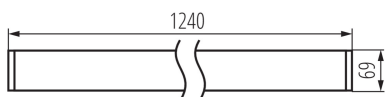

Lineárne LED svietidlo

5905339357465

VŠEOBECNÉ ÚDAJE:

Farba: čierna

Miesto montáže: k usadeniu na strop

Miesto používania: vo vnútri

Minimálna vzdialenosť od osvetľovaného objektu: 0,5m

Možnosť spolupráce so stmievačom: nie

Wykrywanie ruchu: áno

Smer svietenia svietidla: dole

Dĺžka [mm]: 1240

Šírka [mm]: 60

Výška [mm]: 69

Obsah ortuti: nie

Integrovaný LED zdroj svetla: áno

TECHNICKÉ PARAMETRE: