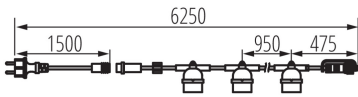

**Šírka kusového balenia [cm]:** 10

**Výška kusového balenia [cm]:** 15

**Hmotnosť kartónu [kg]:** 12.41

**Šírka kartónu [cm]:** 22

**Výška kartónu [cm]:** 32

Svetelná girlanda

Dĺžka kartónu [cm]: 53

Objem kartónu [m<sup>3</sup>]: 0.037312