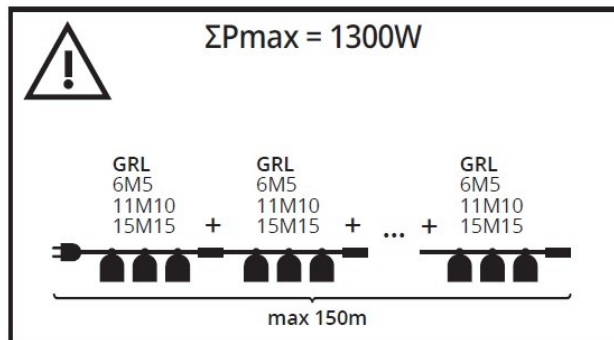

**Pätica:** E27

**Rozpätie teploty prostredia, na ktorú môže byť výrobok vystavený [°C]:** -20÷40

**Typ pripojenia:** kábel ukončený zástrčkou

**Typ vodiča:** H07RN-F

**Prierez kábelu [mm<sup>2</sup>]:** 1,5

**Šírka kusového balenia [cm]:** 10

**Výška kusového balenia [cm]:** 15

**Hmotnosť kartónu [kg]:** 12.41

**Šírka kartónu [cm]:** 22

**Výška kartónu [cm]:** 32

Svetelná girlanda

Dĺžka kartónu [cm]: 53

Objem kartónu [m<sup>3</sup>]: 0.037312