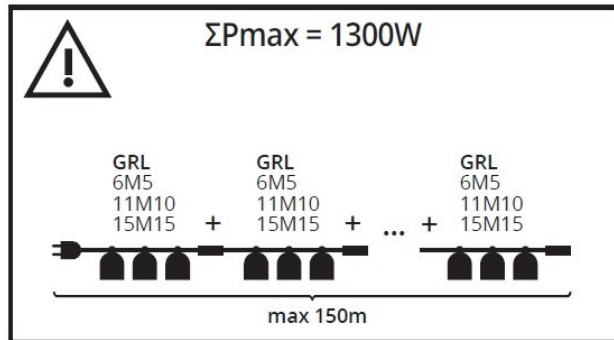

Svetelná girlanda

Dĺžka kartónu [cm]: 57

Objem kartónu [m³]: 0.048906

PRÍSLUŠENSTVO:

26046 ST45 LED 0,5W E27-NW

Svetelný zdroj určený pre girlandy Kanlux GRL, (26046)

26045 ST45 LED 0,5W E27-WW

A light source dedicated to Kanlux GRL string lights, (26045)