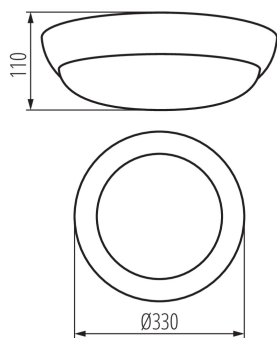

Plafón s výmenným zdrojom svetla

5905339357717

Stropné svetidlo Kanlux ERTON je estetickým riešením do miest so zvýšenou vlhkosťou. Dva modely svetidiel môžu využiť silné svetelné zdroje - až 15W, z toho model 240 OP-W obsahuje dva zdroje. Tieto svetidlá sú vďaka stupňu krytia IP44 vhodné pre profesionálne domáce aj komerčné riešenia.

VŠEOBECNÉ ÚDAJE:

Farba: biela

Miesto montáže: k usadeniu na stenu, k usadeniu na strop

Miesto používania: vo vnútri a vonku

Minimálna vzdialenosť od osvetľovaného objektu: 0,5m

Vymeniteľný zdroj svetla: áno

Výška [mm]: 110

Priemer [mm]: 330

TECHNICKÉ PARAMETRE:

Menovité napätie [V]: 220-240 AC

Menovitá frekvencia [Hz]: 50

Maximálny výkon [W]: 2x max 15

Trieda ochrany proti zásahu el. prúdom: II

Materiál difúzora: PC

Zdroj svetla: GLS/CFL/LED

Svetelný zdroj v súprave: nie

Pätica: E27

Rozpätie teploty prostredia, na ktorú môže byť výrobok vystavený [°C]: -25÷35

Materiál korpusu: plast

Typ pripojenia: skrutková svorkovnica

Rozpätie priemerov používaných vodičov [mm²]: 1÷1,5

Stupeň IP: 44

LOGISTICKÉ ÚDAJE:

Merná jednotka: kus

Spôsob balenia: 4

Počet kusov v druhom balení: 1

Počet kusov v hromadnom balení: 4

Čistá kusová hmotnosť [g]: 742

Gramáž [g]: 867.5

Dĺžka kusového balenia [cm]: 32.5

Šírka kusového balenia [cm]: 32.5

Výška kusového balenia [cm]: 11

Hmotnosť kartónu [kg]: 3.47

Šírka kartónu [cm]: 39.5