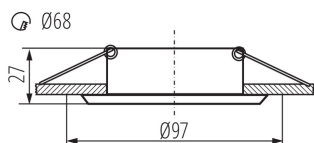

Ozdobný prsteň-komponent svetidla

5905339357755

Kanlux LIGLO sú elegantné ozdobné prstene (očká), ktoré dodajú vášmu osvetleniu jedinečný charakter. Dostupné sú v troch štýlových farbách: biela, čierna a čierny chróm, čo vám umožní prispôbiť ich vášmu vkusu. Možnosť ľubovoľného výberu päťice vám dáva plnú kontrolu nad inštaláciou – vyberte si medzi verziami 12V a 230V a prispôbte Kanlux LIGLO vašim individuálnym potrebám.

VŠEOBECNÉ ÚDAJE:

Farba: čierny chróm

Miesto montáže: na zabudovanie do stropu

Miesto používania: vo vnútri

Minimálna vzdialenosť od osvetľovaného objektu: 0,5m

dekoračný prsteň bez keramickej päťice: áno

Výrobok nie je vhodný na zakrytie termoizolačným materiálom: áno

Výška [mm]: 27

Priemer [mm]: 97

Montážny otvor [mm]: Ø68

TECHNICKÉ PARAMETRE:

Menovité napätie [V]: 12 AC; 12 DC; 220-240 AC

Maximálny výkon [W]: max 10

Trieda ochrany proti zásahu el. prúdom: II/III

Zdroj svetla: MR16/PAR16

Svetelný zdroj v súprave: nie

Päťica: GX5.3/GU10

Rozpätie teploty prostredia, na ktorú môže byť výrobok vystavený [°C]: 5÷25

Materiál korpusu: hliníková zliatina

Nastavenie uhlov svetidla: chýbajúce

Stupeň IP: 20

LOGISTICKÉ ÚDAJE:

Spôsob balenia: 50

Počet kusov v druhom balení: 1

Počet kusov v hromadnom balení: 50

Čistá kusová hmotnosť [g]: 80

Gramáž [g]: 118.4

Dĺžka kusového balenia [cm]: 10.5

Šírka kusového balenia [cm]: 10

Výška kusového balenia [cm]: 4

Hmotnosť kartónu [kg]: 5.92