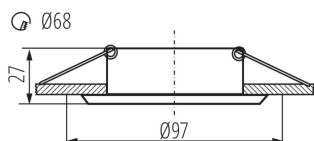

Ozdobný prsteň-komponent svetidla

5905339357762

Kanlux LIGLO sú elegantné ozdobné prstene (očká), ktoré dodajú vášmu osvetleniu jedinečný charakter. Dostupné sú v troch štýlových farbách: biela, čierna a čierny chróm, čo vám umožní prispôbiť ich vášmu vkusu. Možnosť ľubovoľného výberu päťice vám dáva plnú kontrolu nad inštaláciou – vyberte si medzi verziami 12V a 230V a prispôbte Kanlux LIGLO vašim individuálnym potrebám.

VŠEOBECNÉ ÚDAJE:

Farba: biela

Miesto montáže: na zabudovanie do stropu

Miesto používania: vo vnútri

Minimálna vzdialenosť od osvetľovaného objektu : 0,5m

dekoračný prsteň bez keramickej päťice : áno

Výrobok nie je vhodný na zakrytie termoizolačným materiálom : áno

Výška [mm]: 27

Priemer [mm]: 97

Montážny otvor [mm]: Ø68

TECHNICKÉ PARAMETRE:

Menovité napätie [V]: 12 AC; 12 DC; 220-240 AC

Maximálny výkon [W]: max 10

Trieda ochrany proti zásahu el. prúdom : II/III

Zdroj svetla: MR16/PAR16

Svetelný zdroj v súprave: nie

Päťica: GX5.3/GU10

Rozpätie teploty prostredia, na ktorú môže byť výrobok vystavený [°C]: 5÷25

Materiál korpusu: hliníková zliatina

Nastavenie uhlov svetidla : chýbajúce

Stupeň IP: 20

LOGISTICKÉ ÚDAJE:

Spôsob balenia: 50

Počet kusov v druhom balení : 1

Počet kusov v hromadnom balení : 50

Čistá kusová hmotnosť [g] : 80

Gramáž [g] : 118.4

Dĺžka kusového balenia [cm] : 10.5

Šírka kusového balenia [cm] : 10

Výška kusového balenia [cm] : 4

Hmotnosť kartónu [kg] : 5.92