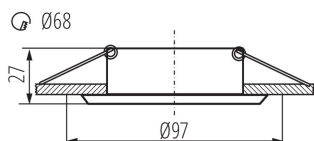

Ozdobný prsteň-komponent svetidla

5905339357779

Kanlux LIGLO sú elegantné ozdobné prstene (očká), ktoré dodajú vášmu osvetleniu jedinečný charakter. Dostupné sú v troch štýlových farbách: biela, čierna a čierny chróm, čo vám umožní prispôbiť ich vášmu vkusu. Možnosť ľubovoľného výberu päťice vám dáva plnú kontrolu nad inštaláciou – vyberte si medzi verziami 12V a 230V a prispôbte Kanlux LIGLO vašim individuálnym potrebám.

VŠEOBECNÉ ÚDAJE:

Farba: čierna

Miesto montáže: na zabudovanie do stropu

Miesto používania: vo vnútri

Minimálna vzdialenosť od osvetľovaného objektu: 0,5m

dekoračný prsteň bez keramickej päťice: áno

Výrobok nie je vhodný na zakrytie termoizolačným materiálom: áno

Výška [mm]: 27

Priemer [mm]: 97

Montážny otvor [mm]: Ø68

TECHNICKÉ PARAMETRE:

Menovité napätie [V]: 12 AC; 12 DC; 220-240 AC

Maximálny výkon [W]: max 10

Trieda ochrany proti zásahu el. prúdom: II/III

Zdroj svetla: MR16/PAR16

Svetelný zdroj v súprave: nie

Päťica: GX5.3/GU10

Rozpätie teploty prostredia, na ktorú môže byť výrobok vystavený [°C]: 5÷25

Materiál korpusu: hliníková zliatina

Nastavenie uhlov svetidla: chýbajúce

Stupeň IP: 20

LOGISTICKÉ ÚDAJE:

Spôsob balenia: 50

Počet kusov v druhom balení: 1

Počet kusov v hromadnom balení: 50

Čistá kusová hmotnosť [g]: 80

Gramáž [g]: 118.4

Dĺžka kusového balenia [cm]: 10.5

Šírka kusového balenia [cm]: 10

Výška kusového balenia [cm]: 4

Hmotnosť kartónu [kg]: 5.92