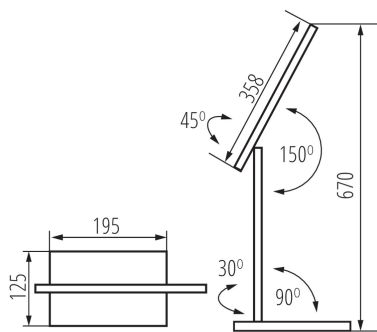

Dĺžka [mm]: 195

Šírka [mm]: 124

Výška MAX [mm]: 670

TECHNICKÉ PARAMETRE:

Menovité napätie [V]: 220-240 AC

Menovitá frekvencia [Hz]: 50

Maximálny výkon [W]: max 7,3

Trieda ochrany proti zásahu el. prúdom: II

Pohyblivé svietidlo s horizontálnym rozpätím [°]: 45

Pohyblivé svietidlo s vertikálnym rozpätím [°]: 150

Kancelárska stolná LED lampa

Stupeň IP: 20

LOGISTICKÉ ÚDAJE:

Merná jednotka: kus

Spôsob balenia: 8

Počet kusov v druhom balení: 1

Šírka kartónu [cm]: 36.5

Výška kartónu [cm]: 49

Dĺžka kartónu [cm]: 36.5

Objem kartónu [m³]: 0.06528