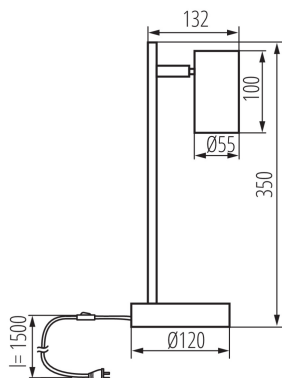

**Výška [mm]:** 350

**Priemer [mm]:** 120

### LOGISTICKÉ ÚDAJE:

**Merná jednotka:** kus

**Spôsob balenia:** 10

**Počet kusov v druhom balení :** 1

**Počet kusov v hromadnom balení :** 10

**Čistá kusová hmotnosť [g]:** 744

**Gramáž [g]:** 982

**Dĺžka kusového balenia [cm]:** 12.5

**Šírka kusového balenia [cm]:** 13

**Výška kusového balenia [cm]:** 36.5

**Hmotnosť kartónu [kg]:** 9.82

**Šírka kartónu [cm]:** 38.5

## 35785 EVALO TL GU10 W-SR

Stolná lampa

Výška kartónu [cm]: 27.5

Dĺžka kartónu [cm]: 65

Objem kartónu [m<sup>3</sup>]: 0.068819