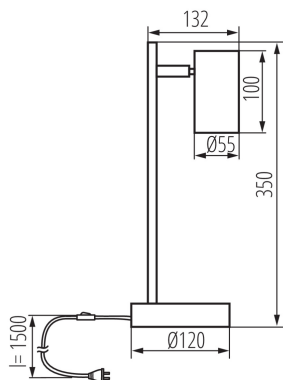

Pätica: GU10

Rozpätie teploty prostredia, na ktorú môže byť výrobok vystavený [°C]: 5÷25

Materiál korpusu: hliníková zliatina

Typ pripojenia: kábel ukončený zástrčkou

Dĺžka vodiča [m]: 1.5

Pohyblivé svietidlo s horizontálnym rozpätím [°]: 320

Pohyblivé svietidlo s vertikálnym rozpätím [°]: 90

Stupeň IP: 20

LOGISTICKÉ ÚDAJE:

Merná jednotka: kus

Spôsob balenia: 10

Počet kusov v druhom balení: 1

Počet kusov v hromadnom balení: 10

Čistá kusová hmotnosť [g]: 744

Gramáž [g]: 982

Dĺžka kusového balenia [cm]: 12.5

Šírka kusového balenia [cm]: 13

Výška kusového balenia [cm]: 36.5

Hmotnosť kartónu [kg]: 9.82

Šírka kartónu [cm]: 38.5

35786 EVALO TL GU10 B-SR

Stolná lampa

Výška kartónu [cm]: 27.5

Dĺžka kartónu [cm]: 65

Objem kartónu [m³]: 0.068819