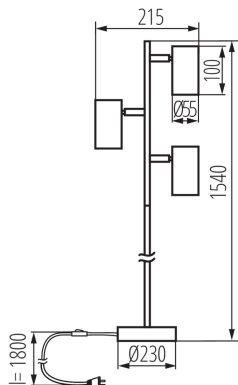

VŠEOBECNÉ ÚDAJE:

Farba: biela

Miesto montáže: na zemi

Miesto používania: vo vnútri

Minimálna vzdialenosť od osvetľovaného objektu : 0,5m

Spínač: áno

Vymeniteľný zdroj svetla: áno

Výška [mm]: 1540

Pohyblivé svetidlo s vertikálnym rozpätím [°]: 90

Stupeň IP: 20

LOGISTICKÉ ÚDAJE:

Merná jednotka: kus

Spôsob balenia: 2

Počet kusov v druhom balení: 1

Počet kusov v hromadnom balení: 2

Čistá kusová hmotnosť [g]: 3540

Gramáž [g]: 4600

Dĺžka kusového balenia [cm]: 26

Šírka kusového balenia [cm]: 11

Výška kusového balenia [cm]: 60

Hmotnosť kartónu [kg]: 9.2

Šírka kartónu [cm]: 24.5

35787 EVALO FL 3xGU10 W-SR

Stojacia lampa

Výška kartónu [cm]: 17.5

Dĺžka kartónu [cm]: 61.5

Objem kartónu [m³]: 0.026368