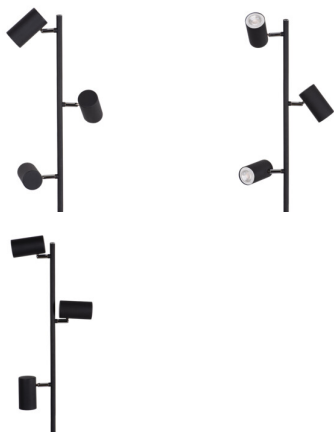

Stojacia lampa

5905339357885

MO
DE
RN
design

EVALO FL je stojacia lampa patriaca do radu svetidiel Kanlux EVALO. Škandinávská jednoduchosť a strieborné spoje tvoria vysoko elegantnú klasiku. Úzke tienidlo (lampa má 3 svetelné body) pojme zdroje GU10 (do sady pridávame prísavku, ktorá uľahčuje ich inštaláciu). Svetidlo Kanlux EVALO FL môžeme kombinovať s bodovými Kanlux EVALO a stolnými lampami Kanlux EVALO TL.

VŠEOBECNÉ ÚDAJE:

Farba: čierna

Miesto montáže: na zemi

Miesto používania: vo vnútri

Minimálna vzdialenosť od osvetľovaného objektu : 0,5m

Spínač: áno

Vymeniteľný zdroj svetla: áno

Výška [mm]: 1540

Priemer [mm]: 230

TECHNICKÉ PARAMETRE:

Menovité napätie [V]: 220-240 AC

Menovitá frekvencia [Hz]: 50

Maximálny výkon [W]: 3 x max 10

Trieda ochrany proti zásahu el. prúdom : II

Zdroj svetla: PAR16

Svetelný zdroj v súprave: nie

Pätica: GU10

Rozpätie teploty prostredia, na ktorú môže byť výrobok vystavený [°C]: 5÷25

Materiál korpusu: hliníková zliatina

Typ pripojenia: kábel ukončený zástrčkou

Dĺžka vodiča [m]: 1.8

Pohyblivé svetidlo s horizontálnym rozpätím [°]: 320