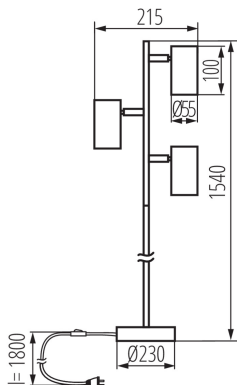

Pätica: GU10

Rozpätie teploty prostredia, na ktorú môže byť výrobok vystavený [°C]: 5÷25

Materiál korpusu: hliníková zliatina

Typ pripojenia: kábel ukončený zástrčkou

Dĺžka vodiča [m]: 1.8

Pohyblivé svetidlo s horizontálnym rozpätím [°]: 320

Pohyblivé svetidlo s vertikálnym rozpätím [°]: 90

Stupeň IP: 20

LOGISTICKÉ ÚDAJE:

Merná jednotka: kus

Spôsob balenia: 2

Počet kusov v druhom balení : 1

Počet kusov v hromadnom balení : 2

Čistá kusová hmotnosť [g]: 3540

Gramáž [g]: 4600

Dĺžka kusového balenia [cm]: 26

Šírka kusového balenia [cm]: 11

Výška kusového balenia [cm]: 60

Hmotnosť kartónu [kg]: 9.2

Šírka kartónu [cm]: 24.5

35788 EVALO FL 3xGU10 B-SR

Stojacia lampa

Výška kartónu [cm]: 17.5

Dĺžka kartónu [cm]: 61.5

Objem kartónu [m³]: 0.026368