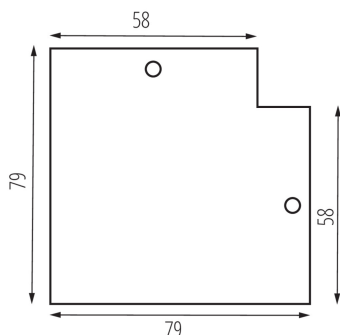

35792 TEAR N RC-CON-L W

Príslušenstvo k lištovému systému

5905339357922

VŠEOBECNÉ ÚDAJE:

Farba: biela

Miesto používania: vo vnútri

TECHNICKÉ PARAMETRE:

Rozpätie teploty prostredia, na ktorú môže byť výrobok vystavený [°C]: 5÷25

Materiál korpusu: oceľ

LOGISTICKÉ ÚDAJE:

Merná jednotka: kus

Spôsob balenia: 50

Počet kusov v druhom balení: 1

Počet kusov v hromadnom balení: 50

Čistá kusová hmotnosť [g]: 28

Gramáž [g]: 35.2

Dĺžka kusového balenia [cm]: 10

Šírka kusového balenia [cm]: 0.1

Výška kusového balenia [cm]: 13

Hmotnosť kartónu [kg]: 1.76

Šírka kartónu [cm]: 17

Výška kartónu [cm]: 21

Dĺžka kartónu [cm]: 29

Objem kartónu [m³]: 0.010353