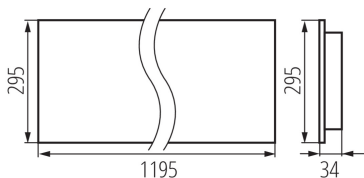

Oprawa biurowa LED podtynkowa

5905339359575

Seria opraw dla profesjonalistów z Fabryki Kanlux, która łączy funkcjonalność i estetykę. Dzięki bardzo dobrym parametrom świetlnym oprawy OFIS RST LED pozwalają na tworzenie energooszczędnych i nowoczesnych systemów oświetleniowych.

DANE OGÓLNE:

Kolor: czarny

Miejsce montażu: do wbudowania w sufit

Miejsce zastosowania: wewnątrz

Minimalna odległość od oświetlanego obiektu : 0,5m

Możliwość współpracy ze ściemniaczem : nie

Wyrób nie nadający się do okrywania materiałem

termoizolacyjnym: tak

Długość [mm]: 1195

Szerokość [mm]: 295

Wysokość [mm]: 34

Zintegrowane źródło światła LED: tak

DANE TECHNICZNE:

Napięcie znamionowe [V]: 220-240 AC

Częstotliwość znamionowa [Hz]: 50

Moc maksymalna [W]: 22W

Klasa ochronności przed porażeniem elektrycznym : I

Materiał klosza: tworzywo sztuczne

Rodzaj diody: LED SMD

Strumień świetlny oprawy [lm]: 2800

Barwa światła: biała

Skorelowana temperatura barwowa [K]: 4000

Jednolitość barwy w elipsach McAdama : ≤ 3

Wskaźnik oddawania barw: 80

Trwałość [h]: 50000

Współczynnik zachowania strumienia świetlnego na zakończenie nominalnego okresu trwałości: L90B10

Ilość cykli wł/wył: ≥ 30000

Kąt świecenia [°]: 50

Zakres temperatury otoczenia, na którą może być narażony wyrób [°C]: 5÷25

Typ klosza: raster

Materiał obudowy: metal

Rodzaj przyłącza: kostka samozaciskowa

Zakres przekrojów stosowanych przewodów [mm²]: 1,5÷2,5

Czas nagrzewania lampy [s]: ≤ 1

Czas zapłonu lampy [s]: $\leq 0,5$