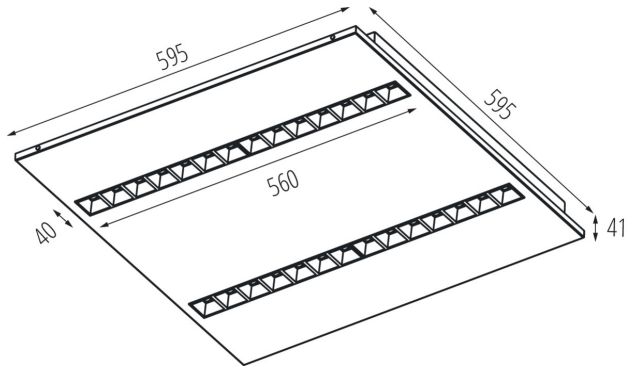

35960 OS-L5D-NW-RST-B-P1

Kancelárske vstavané LED svietidlo