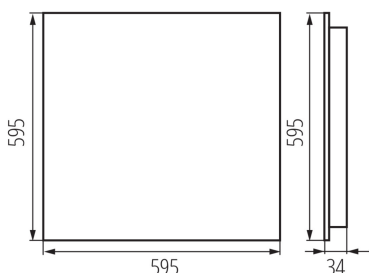

Kancelárske vstavané LED svetidlo

5905339359605

VŠEOBECNÉ ÚDAJE:

Farba: čierna

Miesto montáže: na zabudovanie do stropu

Miesto používania: vo vnútri

Minimálna vzdialenosť od osvetľovaného objektu : 0,5m

Možnosť spolupráce so stmievačom: nie

Výrobok nie je vhodný na zakrytie termoizolačným materiálom :
áno

Dĺžka [mm]: 595

Šírka [mm]: 595

Výška [mm]: 34

Integrovaný LED zdroj svetla : áno

TECHNICKÉ PARAMETRE:

Menovité napätie [V]: 220-240 AC

Menovitá frekvencia [Hz]: 50

Maximálny výkon [W]: 31W

Trieda ochrany proti zásahu el. prúdom : I

Materiál difúzora: plast

Typ diódy: LED SMD

Svetelný tok svetidla [lm]: 3800

Farba svetla: biela

Náhradná teplota chromatickosti [K]: 4000

Šírka kusového balenia [cm]: 61

Výška kusového balenia [cm]: 5.5

Hmotnosť kartónu [kg]: 4.29

Šírka kartónu [cm]: 61

Výška kartónu [cm]: 5.5

Dĺžka kartónu [cm]: 63.5

Objem kartónu [m³]: 0.021304

DODATOČNÉ INFORMÁCIE: