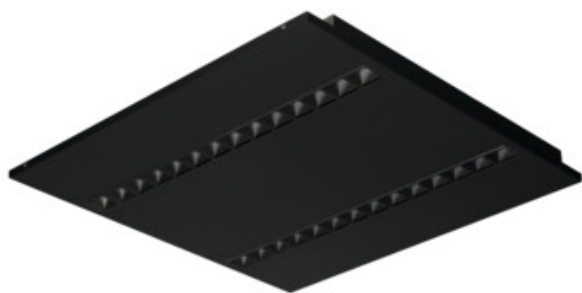

Kancelárske vstavané LED svetidlo

5905339359605

VŠEOBECNÉ ÚDAJE:

Farba: čierna

Miesto montáže: na zabudovanie do stropu

Miesto používania: vo vnútri

Minimálna vzdialenosť od osvetľovaného objektu : 0,5m

Možnosť spolupráce so stmievačom: nie

Výrobok nie je vhodný na zakrytie termoizolačným materiálom :
áno

Dĺžka [mm]: 595

Šírka [mm]: 595

Výška [mm]: 34

Integrovaný LED zdroj svetla : áno

TECHNICKÉ PARAMETRE:

Menovité napätie [V]: 220-240 AC

Menovitá frekvencia [Hz]: 50

Maximálny výkon [W]: 31W

Trieda ochrany proti zásahu el. prúdom : I

Materiál difúzora: plast

Typ diódy: LED SMD

Svetelný tok svetidla [lm]: 3800

Farba svetla: biela

Náhradná teplota chromatickosti [K]: 4000

Uhol svietenia [°]: 50

Rozpätie teploty prostredia, na ktorú môže byť výrobok vystavený [°C]: 5÷25

Typ difúzora: raster

Materiál korpusu: kov

Typ pripojenia: samosvorná svorkovnica

Rozpätie priemerov používaných vodičov [mm²]: 1,5÷2,5