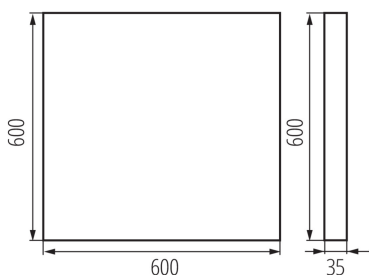

Kancelárske prisadené LED svietidlo

5905339360748

low
UGR

MODERN
design

VŠEOBECNÉ ÚDAJE:

Farba: biela

Miesto montáže: k usadeniu na strop

Miesto používania: vo vnútri

Minimálna vzdialenosť od osvetľovaného objektu : 0,5m

Možnosť spolupráce so stmievačom: nie

Výrobok nie je vhodný na zakrytie termoizolačným materiálom :
áno

Dĺžka [mm]: 600

Šírka [mm]: 600

Výška [mm]: 35

Integrovaný LED zdroj svetla : áno

TECHNICKÉ PARAMETRE:

Menovité napätie [V]: 220-240 AC

Menovitá frekvencia [Hz]: 50

Maximálny výkon [W]: 39W

Trieda ochrany proti zásahu el. prúdom : I

Materiál difúzora: plast

Typ diódy: LED SMD

Svetelný tok svietidla [lm]: 5400