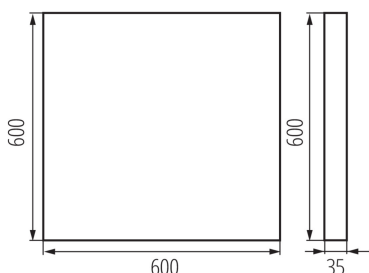

Kancelárske prisadené LED svietidlo

5905339361301

VŠEOBECNÉ ÚDAJE:

Farba: čierna

Miesto montáže: k usadeniu na strop

Miesto používania: vo vnútri

Minimálna vzdialenosť od osvetľovaného objektu : 0,5m

Možnosť spolupráce so stmievačom: nie

Výrobok nie je vhodný na zakrytie termoizolačným materiálom :
áno

Dĺžka [mm]: 600

Šírka [mm]: 600

Výška [mm]: 35

Integrovaný LED zdroj svetla : áno

TECHNICKÉ PARAMETRE:

Menovité napätie [V]: 220-240 AC

Menovitá frekvencia [Hz]: 50

Maximálny výkon [W]: 22W

Trieda ochrany proti zásahu el. prúdom : I

Materiál difúzora: plast

Typ diódy: LED SMD

Svetelný tok svietidla [lm]: 2800

Farba svetla: neutral warm white

Náhradná teplota chromatickosti [K]: 3500