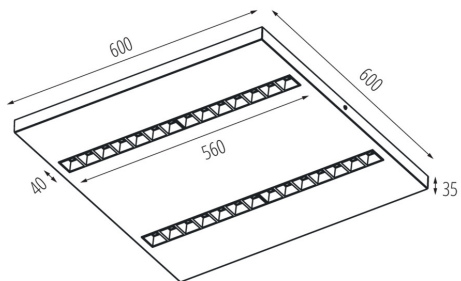

Kancelárske prisadené LED svietidlo