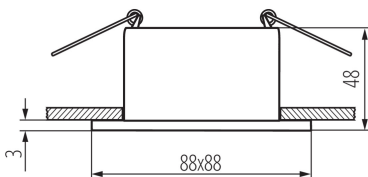

36211 GLOZO DSL B/W

Ozdobný prsteň-komponent svietidla

5905339362117

Ø75 mm

Kanlux GLOZO je veľká rodina dekoratívnych prsteňov. Majú modulárne puzdro: základňu v dvoch tvaroch a farbách a reflektor v 4 farbách v matom alebo lesklom. Dáva nám to veľa možností, ako usporiadať kombináciu rovnakých alebo rôznych farebných riešení.

VŠEOBECNÉ ÚDAJE:

Farba: čierna/biela

Miesto montáže: na zabudovanie do stropu

Miesto používania: vo vnútri

Minimálna vzdialenosť od osvetľovaného objektu: 0,5m

dekoratívny prsteň bez keramickej päťice: áno

Výrobok nie je vhodný na zakrytie termoizolačným materiálom: áno

Dĺžka [mm]: 88

Šírka [mm]: 88

Výška [mm]: 48

Montážny otvor [mm]: Ø75

TECHNICKÉ PARAMETRE:

Menovité napätie [V]: 12 AC; 12 DC; 220-240 AC

Maximálny výkon [W]: max 10

Trieda ochrany proti zásahu el. prúdom: II/III

Zdroj svetla: MR16/PAR16

Svetelný zdroj v súprave: ne

Päťica: Gx5,3/GU10

Rozpätie teploty prostredia, na ktorú môže byť výrobok vystavený [°C]: 5÷25

Materiál korpusu: hliníková zliatina

Nastavenie uhlov svietidla: chýbajúce

Stupeň IP: 20

LOGISTICKÉ ÚDAJE:

Spôsob balenia: 50

Počet kusov v druhom balení: 1

Počet kusov v hromadnom balení: 50

Čistá kusová hmotnosť [g]: 82

Gramáž [g]: 119.4

Dĺžka kusového balenia [cm]: 10.5

Šírka kusového balenia [cm]: 9

Výška kusového balenia [cm]: 6

Hmotnosť kartónu [kg]: 5.97

Šírka kartónu [cm]: 23

Výška kartónu [cm]: 33

Dĺžka kartónu [cm]: 48