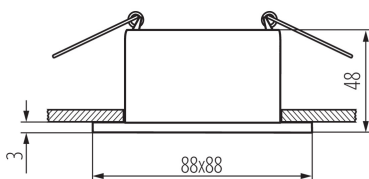

36212 GLOZO DSL G/W

Ozdobný prsteň-komponent svietidla

5905339362124

Ø75 mm

Kanlux GLOZO je veľká rodina dekoratívnych prsteňov. Majú modulárne puzdro: základňu v dvoch tvaroch a farbách a reflektor v 4 farbách v matom alebo lesklom. Dáva nám to veľa možností, ako usporiadať kombináciu rovnakých alebo rôznych farebných riešení.

VŠEOBECNÉ ÚDAJE:

Farba: zlatá/biela

Miesto montáže: na zabudovanie do stropu

Miesto používania: vo vnútri

Minimálna vzdialenosť od osvetľovaného objektu: 0,5m

dekoratívny prsteň bez keramickej päťice: áno

Výrobok nie je vhodný na zakrytie termoizolačným materiálom: áno

Dĺžka [mm]: 88

Šírka [mm]: 88

Výška [mm]: 48

Montážny otvor [mm]: Ø75

TECHNICKÉ PARAMETRE:

Menovité napätie [V]: 12 AC; 12 DC; 220-240 AC

Maximálny výkon [W]: max 10

Trieda ochrany proti zásahu el. prúdom: II/III

Zdroj svetla: MR16/PAR16

Svetelný zdroj v súprave: ne

Päťica: Gx5,3/GU10

Rozpätie teploty prostredia, na ktorú môže byť výrobok vystavený [°C]: 5÷25

Materiál korpusu: hliníková zliatina

Nastavenie uhlov svietidla: chýbajúce

Stupeň IP: 20

LOGISTICKÉ ÚDAJE:

Spôsob balenia: 50

Počet kusov v druhom balení: 1

Počet kusov v hromadnom balení: 50

Čistá kusová hmotnosť [g]: 82

Gramáž [g]: 119.4

Dĺžka kusového balenia [cm]: 10.5

Šírka kusového balenia [cm]: 9

Výška kusového balenia [cm]: 6

Hmotnosť kartónu [kg]: 5.97

Šírka kartónu [cm]: 23

Výška kartónu [cm]: 33

Dĺžka kartónu [cm]: 48