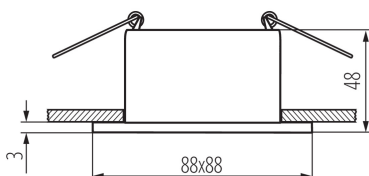

36214 GLOZO DSL W/B

Ozdobný prsteň-komponent svietidla

5905339362148

Ø75 mm

Kanlux GLOZO je veľká rodina dekoratívnych prsteňov. Majú modulárne puzdro: základňu v dvoch tvaroch a farbách a reflektor v 4 farbách v matom alebo lesklom. Dáva nám to veľa možností, ako usporiadať kombináciu rovnakých alebo rôznych farebných riešení.

VŠEOBECNÉ ÚDAJE:

Farba: biela/čierna

Miesto montáže: na zabudovanie do stropu

Miesto používania: vo vnútri

Minimálna vzdialenosť od osvetľovaného objektu: 0,5m

dekoratívny prsteň bez keramickej päťice: áno

Výrobok nie je vhodný na zakrytie termoizolačným materiálom: áno

Dĺžka [mm]: 88

Šírka [mm]: 88

Výška [mm]: 48

Montážny otvor [mm]: Ø75

TECHNICKÉ PARAMETRE:

Menovité napätie [V]: 12 AC; 12 DC; 220-240 AC

Maximálny výkon [W]: max 10

Trieda ochrany proti zásahu el. prúdom: II/III

Zdroj svetla: MR16/PAR16

Svetelný zdroj v súprave: ne

Päťica: Gx5,3/GU10

Rozpätie teploty prostredia, na ktorú môže byť výrobok vystavený [°C]: 5÷25

Materiál korpusu: hliníková zliatina

Nastavenie uhlov svietidla: chýbajúce

Stupeň IP: 20

LOGISTICKÉ ÚDAJE:

Spôsob balenia: 50

Počet kusov v druhom balení: 1

Počet kusov v hromadnom balení: 50

Čistá kusová hmotnosť [g]: 82

Gramáž [g]: 119.4

Dĺžka kusového balenia [cm]: 10.5

Šírka kusového balenia [cm]: 9

Výška kusového balenia [cm]: 6

Hmotnosť kartónu [kg]: 5.97

Šírka kartónu [cm]: 23

Výška kartónu [cm]: 33

Dĺžka kartónu [cm]: 48