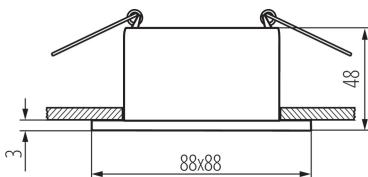

36215 GLOZO DSL B/B

Ozdobný prsteň-komponent svietidla

5905339362155

Ø75 mm

Kanlux GLOZO je veľká rodina dekoratívnych prsteňov. Majú modulárne puzdro: základňu v dvoch tvaroch a farbách a reflektor v 4 farbách v matom alebo lesklom. Dáva nám to veľa možností, ako usporiadať kombináciu rovnakých alebo rôznych farebných riešení.

VŠEOBECNÉ ÚDAJE:

Farba: čierna

Miesto montáže: na zabudovanie do stropu

Miesto používania: vo vnútri

Minimálna vzdialenosť od osvetľovaného objektu: 0,5m

dekoratívny prsteň bez keramickej päťice: áno

Výrobok nie je vhodný na zakrytie termoizolačným materiálom: áno

Dĺžka [mm]: 88

Šírka [mm]: 88

Výška [mm]: 48

Montážny otvor [mm]: Ø75

TECHNICKÉ PARAMETRE:

Menovité napätie [V]: 12 AC; 12 DC; 220-240 AC

Maximálny výkon [W]: max 10

Trieda ochrany proti zásahu el. prúdom: II/III

Zdroj svetla: MR16/PAR16

Svetelný zdroj v súprave: ne

Päťica: Gx5,3/GU10

Rozpätie teploty prostredia, na ktorú môže byť výrobok vystavený [°C]: 5÷25

Materiál korpusu: hliníková zliatina

Nastavenie uhlov svietidla: chýbajúce

Stupeň IP: 20

LOGISTICKÉ ÚDAJE:

Spôsob balenia: 50

Počet kusov v druhom balení: 1

Počet kusov v hromadnom balení: 50

Čistá kusová hmotnosť [g]: 82

Gramáž [g]: 119.4

Dĺžka kusového balenia [cm]: 10.5

Šírka kusového balenia [cm]: 9

Výška kusového balenia [cm]: 6

Hmotnosť kartónu [kg]: 5.97

Šírka kartónu [cm]: 23

Výška kartónu [cm]: 33

Dĺžka kartónu [cm]: 48