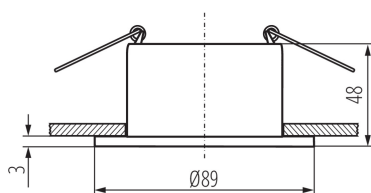

36218 GLOZO DSO W/W

Ozdobný prsteň-komponent svietidla

5905339362186

Ø75 mm

Kanlux GLOZO je veľká rodina dekoratívnych prsteňov. Majú modulárne puzdro: základňu v dvoch tvaroch a farbách a reflektor v 4 farbách v matom alebo lesklom. Dáva nám to veľa možností, ako usporiadať kombináciu rovnakých alebo rôznych farebných riešení.

VŠEOBECNÉ ÚDAJE:

Farba: biela

Miesto montáže: na zabudovanie do stropu

Miesto používania: vo vnútri

Minimálna vzdialenosť od osvetľovaného objektu: 0,5m

dekoratívny prsteň bez keramickej päťice: áno

Výrobok nie je vhodný na zakrytie termoizolačným materiálom: áno

Šírka [mm]: 48

Priemer [mm]: 89

Montážny otvor [mm]: Ø75

TECHNICKÉ PARAMETRE:

Menovité napätie [V]: 12 AC; 12 DC; 220-240 AC

Maximálny výkon [W]: max 10

Trieda ochrany proti zásahu el. prúdom: II/III

Zdroj svetla: MR16/PAR16

Svetelný zdroj v súprave: ne

Päťica: Gx5,3/GU10

Rozpätie teploty prostredia, na ktorú môže byť výrobok vystavený [°C]: 5÷25

Materiál korpusu: hliníková zliatina

Nastavenie uhlov svietidla: chýbajúce

Stupeň IP: 20

LOGISTICKÉ ÚDAJE:

Spôsob balenia: 50

Počet kusov v druhom balení: 1

Počet kusov v hromadnom balení: 50

Čistá kusová hmotnosť [g]: 76

Gramáž [g]: 109.6

Dĺžka kusového balenia [cm]: 9.5

Šírka kusového balenia [cm]: 9.5

Výška kusového balenia [cm]: 6

Hmotnosť kartónu [kg]: 5.48

Šírka kartónu [cm]: 21

Výška kartónu [cm]: 33

Dĺžka kartónu [cm]: 50

Objem kartónu [m³]: 0.03465