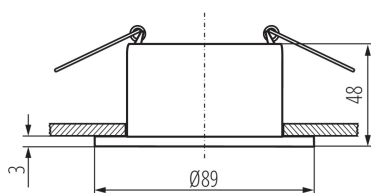

36220 GLOZO DSO G/W

Ozdobný prsteň-komponent svietidla

5905339362209

Ø75 mm

Kanlux GLOZO je veľká rodina dekoratívnych prsteňov. Majú modulárne puzdro: základňu v dvoch tvaroch a farbách a reflektor v 4 farbách v matom alebo lesklom. Dáva nám to veľa možností, ako usporiadať kombináciu rovnakých alebo rôznych farebných riešení.

VŠEOBECNÉ ÚDAJE:

Farba: zlatá/biela

Miesto montáže: na zabudovanie do stropu

Miesto používania: vo vnútri

Minimálna vzdialenosť od osvetľovaného objektu: 0,5m

dekoratívny prsteň bez keramickej päťice: áno

Výrobok nie je vhodný na zakrytie termoizolačným materiálom: áno

Šírka [mm]: 48

Priemer [mm]: 89

Montážny otvor [mm]: Ø75

TECHNICKÉ PARAMETRE:

Menovité napätie [V]: 12 AC; 12 DC; 220-240 AC

Maximálny výkon [W]: max 10

Trieda ochrany proti zásahu el. prúdom: II/III

Zdroj svetla: MR16/PAR16

Svetelný zdroj v súprave: ne

Päťica: Gx5,3/GU10

Rozpätie teploty prostredia, na ktorú môže byť výrobok vystavený [°C]: 5÷25

Materiál korpusu: hliníková zliatina

Nastavenie uhlov svietidla: chýbajúce

Stupeň IP: 20

LOGISTICKÉ ÚDAJE:

Spôsob balenia: 50

Počet kusov v druhom balení: 1

Počet kusov v hromadnom balení: 50

Čistá kusová hmotnosť [g]: 76

Gramáž [g]: 109.6

Dĺžka kusového balenia [cm]: 9.5

Šírka kusového balenia [cm]: 9.5

Výška kusového balenia [cm]: 6

Hmotnosť kartónu [kg]: 5.48

Šírka kartónu [cm]: 21

Výška kartónu [cm]: 33

Dĺžka kartónu [cm]: 50

Objem kartónu [m³]: 0.03465